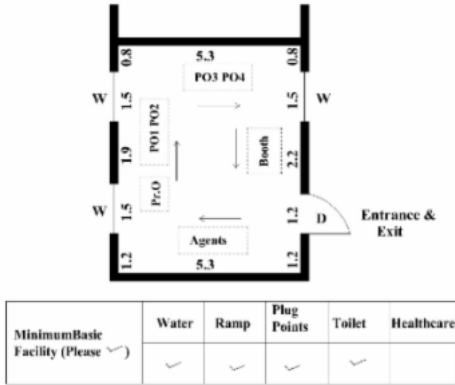

Google Map View

Polling Station Building Front View

Polling Station Front View

Cad View

Key MAP View

1 பெயர் : பரிமளா கணவர் பெயர்: ரவி வீட்டு எண் : 0 வயது : 51 பாலினம் : பெண்	XYA1919513	Photo is available	2 பெயர் : சுரேஷ் தந்தை பெயர்: ரவி வீட்டு எண் : 0 வயது : 29 பாலினம் : ஆண்	XYA1919489	Photo is available	3 பெயர் : சுகுமார் தந்தை பெயர்: ரவி வீட்டு எண் : 0 வயது : 28 பாலினம் : ஆண்	XYA1919505	Photo is available
4 பெயர் : சுகாதர் தந்தை பெயர்: ரவி வீட்டு எண் : 0 வயது : 26 பாலினம் : ஆண்	XYA1919539	Photo is available	5 பெயர் : கௌரிபாய் கணவர் பெயர்: ராஜாராமன் வீட்டு எண் : 1 வயது : 75 பாலினம் : பெண்	XYA0955476	Photo is available	6 பெயர் : பாலகிருஷ்ணன் தந்தை பெயர்: பலராமன் வீட்டு எண் : 1 வயது : 47 பாலினம் : ஆண்	XYA1044296	Photo is available
7 பெயர் : பூவழகி கணவர் பெயர்: பாலகிருஷ்ணன் வீட்டு எண் : 1 வயது : 45 பாலினம் : பெண்	XYA1044304	Photo is available	8 பெயர் : சரண்ராஜ் தந்தை பெயர்: வசந்தி பத்மநாபன் வீட்டு எண் : 1 வயது : 36 பாலினம் : ஆண்	XYA0391946	Photo is available	9 பெயர் : கீதா கணவர் பெயர்: சரவணன் வீட்டு எண் : 1 வயது : 33 பாலினம் : பெண்	XYA0698423	Photo is available
10 பெயர் : கீர்த்திகா தந்தை பெயர்: பட்டாபிராமன் வீட்டு எண் : 1 வயது : 25 பாலினம் : பெண்	XYA1166230	Photo is available	S2 11 பெயர் : விஜயா தந்தை பெயர்: அசோக் வீட்டு எண் : 01 வயது : 25 பாலினம் : பெண்	XYA1173186	Photo is available	12 பெயர் : தீபக் தந்தை பெயர்: பட்டாபிராமன் வீட்டு எண் : 01 வயது : 22 பாலினம் : ஆண்	XYA1973775	Photo is available
13 பெயர் : தனலட்சுமி மு தந்தை பெயர்: முருகன் வீட்டு எண் : 1/3 வயது : 20 பாலினம் : பெண்	XYA2153526	Photo is available	14 பெயர் : சபா கணவர் பெயர்: சரத்பாபு வீட்டு எண் : 1/13 வயது : 32 பாலினம் : பெண்	XYA1088640	Photo is available	15 பெயர் : அனிதா கணவர் பெயர்: தாமோதரன் வீட்டு எண் : 1/42 வயது : 36 பாலினம் : பெண்	XYA1971456	Photo is available
16 பெயர் : செளந்தர்யா தந்தை பெயர்: சேகர் வீட்டு எண் : 1/67 வயது : 25 பாலினம் : பெண்	XYA1138650	Photo is available	17 பெயர் : அஜய்குமார் சௌ தந்தை பெயர்: செளந்தர்ராஜன் வீட்டு எண் : 1/86 வயது : 25 பாலினம் : ஆண்	XYA1138643	Photo is available	18 பெயர் : ஹேமலதா தந்தை பெயர்: சின்னத்தம்பி வீட்டு எண் : 1/87 வயது : 36 பாலினம் : பெண்	XYA2021228	Photo is available
19 பெயர் : சரண்யா தந்தை பெயர்: வெங்கடேசன் வீட்டு எண் : 1/96 வயது : 28 பாலினம் : பெண்	XYA1184753	Photo is available	20 பெயர் : இலக்கியா தந்தை பெயர்: ஷேஷா வீட்டு எண் : 1/131 வயது : 27 பாலினம் : பெண்	XYA1168087	Photo is available	21 பெயர் : வெங்கடேசன் தந்தை பெயர்: பன்னீர் வீட்டு எண் : 2 வயது : 33 பாலினம் : ஆண்	XYA0443911	Photo is available
22 பெயர் : பிரீத்தி தந்தை பெயர்: கிருஷ்ணசாமி வீட்டு எண் : 2 வயது : 29 பாலினம் : பெண்	XYA0795005	Photo is available	23 பெயர் : கதிரேசன் தந்தை பெயர்: ரங்கநாதன் வீட்டு எண் : 2-76 வயது : 29 பாலினம் : ஆண்	XYA0915637	Photo is available	S 24 பெயர் : முகமது அஸ்கர் தந்தை பெயர்: காதர் பாஷா வீட்டு எண் : 2/259 வயது : 27 பாலினம் : ஆண்	XYA1184761	Photo is available
25 பெயர் : குணசுந்தரி தந்தை பெயர்: கோவிந்தசாமி வீட்டு எண் : 3 வயது : 40 பாலினம் : பெண்	XYA0569962	Photo is available	26 பெயர் : பிரகாஷ் தந்தை பெயர்: ஆறுமுகம் வீட்டு எண் : 3 வயது : 33 பாலினம் : ஆண்	XYA0443838	Photo is available	27 பெயர் : நாகராஜ் தந்தை பெயர்: ராஜகிரி வீட்டு எண் : 4 வயது : 37 பாலினம் : ஆண்	XYA0495416	Photo is available
28 பெயர் : முத்துமணி தந்தை பெயர்: நாராயணன் வீட்டு எண் : 6 வயது : 51 பாலினம் : பெண்	XYA0444042	Photo is available	29 பெயர் : வெங்கடேஷ் தந்தை பெயர்: முத்துகிருஷ்ணன் வீட்டு எண் : 7 வயது : 39 பாலினம் : ஆண்	XYA2131548	Photo is available	30 பெயர் : கீதா தந்தை பெயர்: குமாரசாமி வீட்டு எண் : 7 வயது : 35 பாலினம் : பெண்	XYA0391722	Photo is available