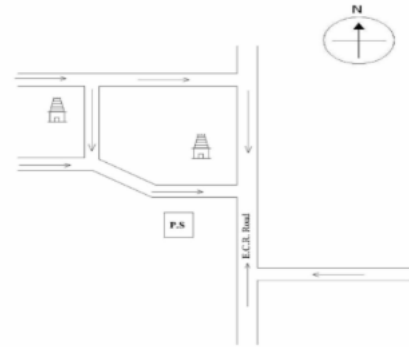

Cad View

Key MAP View