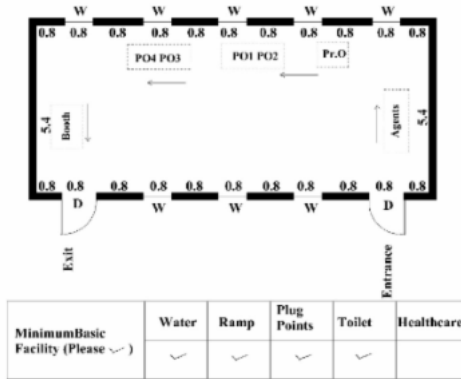

Cad View

Key MAP View