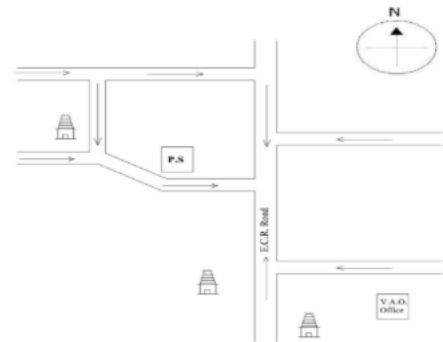

Cad View

Key MAP View