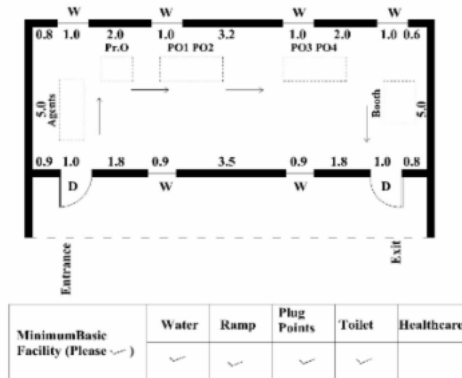

Cad View

Key MAP View