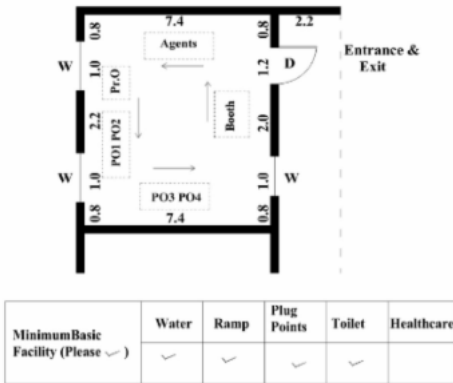

Google Map View

Polling Station Building Front View

Polling Station Front View

Cad View

Key MAP View

சட்டமன்றத் தொகுதியின் எண் மற்றும் பெயர் : 72-திண்டிவனம் பிரிவு எண் மற்றும் பெயர் 1-அனுமந்தை (வ.கி) & (ஊ), வடக்குதோப்பு