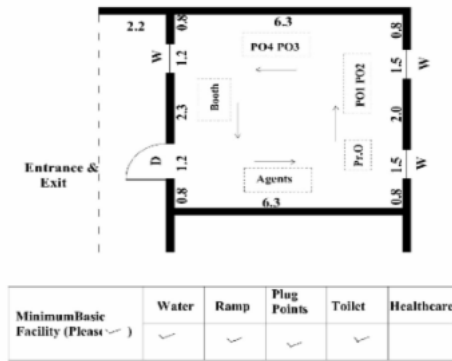

Google Map View

Polling Station Building Front View

Polling Station Front View

Cad View

Key MAP View

சட்டமன்றத் தொகுதியின் எண் மற்றும் பெயர் : 72-திண்டிவனம் பிரிவு எண் மற்றும் பெயர் 1-அனுமந்தை (வ.கி) & (ஊ), பஜனை கோயில் தெரு