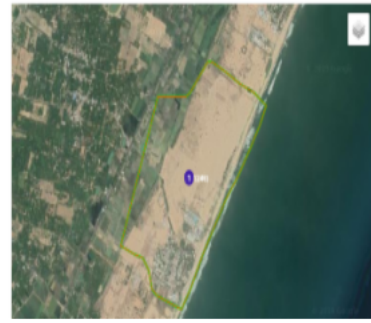

**4. வாக்காளர்களின் எண்ணிக்கை**

தொடங்கும் வரிசை எண்	முடியும் வரிசை எண்.	நிகர வாக்காளர்களின் எண்ணிக்கை			
		ஆண்	பெண்	மூன்றாம் பாலினம்	மொத்தம்
1	635	330	305	0	635

கையொப்பம்

Nazri Naksha

Google Map View

Polling Station Building Front View