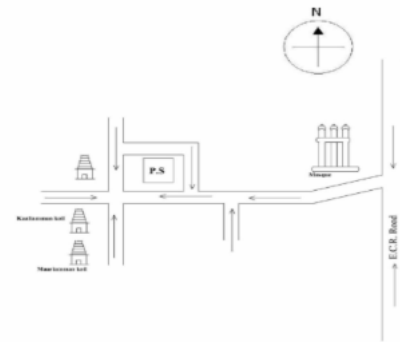

Google Map View

Polling Station Building Front View

Polling Station Front View

Cad View

Key MAP View

சட்டமன்றத் தொகுதியின் எண் மற்றும் பெயர் : 72-திண்டிவனம் மற்றும் பெயர் 1-செய்யாங்குப்பம் (வ.கி) & (உ), ஒற்றைத் தெரு