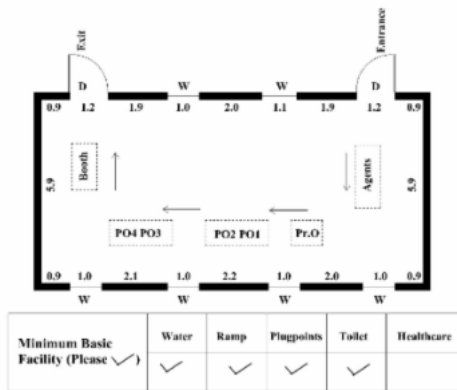

Cad View

Key MAP View