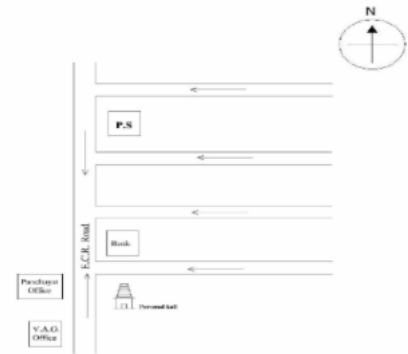

Polling Station Front View

Cad View

Key MAP View

Minimum Basic Facility (Pleas ✓)	Water	Ramp	Plug Points	Toilet	Healthcare
	✓	✓	✓	✓	

சட்டமன்றத் தொகுதியின் எண் மற்றும் பெயர் : 72-திண்டிவனம் மற்றும் பெயர் : 1-கூனிமேடு (வ.கி) & (ஊ), திடீர் நகர் வம்பாய் பிரிவு எண் மற்றும் பெயர்