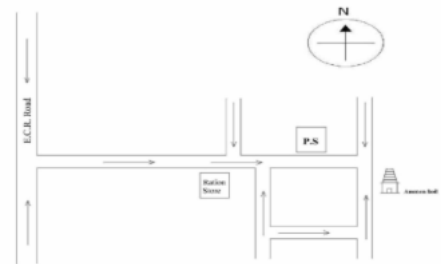

Google Map View

Polling Station Building Front View

Polling Station Front View

Cad View

Key MAP View

1 பெயர் : ராமன் தந்தை பெயர் : மாரிக்கண்ணு வீட்டு எண் : 0 வயது : 34 பாலினம் : ஆண் Photo is available	XYA1843010	2 பெயர் : ராமலிங்கம் தந்தை பெயர் : ஆறுமுகம் வீட்டு எண் : 1 வயது : 64 பாலினம் : ஆண் Photo is available	XYA1183441	3 பெயர் : கலையரசி கணவர் பெயர் : ராமலிங்கம் வீட்டு எண் : 1 வயது : 56 பாலினம் : பெண் Photo is available	XYA1183466
4 பெயர் : ரதி கணவர் பெயர் : செல்வம் வீட்டு எண் : 1 வயது : 45 பாலினம் : பெண் Photo is available	XYA1815505	5 பெயர் : ஜயலக்ஷ்மி கணவர் பெயர் : திவகரன் வீட்டு எண் : 1 வயது : 39 பாலினம் : பெண் Photo is available	XYA1092428	6 பெயர் : விஜய் தந்தை பெயர் : செங்கேணி வீட்டு எண் : 1 வயது : 36 பாலினம் : ஆண் Photo is available	XYA2012052
7 பெயர் : வினோதராஜ் தந்தை பெயர் : வல்லத்தான் வீட்டு எண் : 1 வயது : 34 பாலினம் : ஆண் Photo is available	XYA0533877	8 பெயர் : கலைச்செல்வி தந்தை பெயர் : மகாலிங்கம் வீட்டு எண் : 1 வயது : 34 பாலினம் : பெண் Photo is available	XYA0447284	9 பெயர் : உசேன் ராஜ் தந்தை பெயர் : தேவராஜ் வீட்டு எண் : 1 வயது : 28 பாலினம் : ஆண் Photo is available	XYA0956953
10 பெயர் : கோமதி தந்தை பெயர் : புண்ணியமூர்த்தி வீட்டு எண் : 1 வயது : 28 பாலினம் : பெண் Photo is available	XYA0956979	11 பெயர் : ரிமோனா தந்தை பெயர் : மோகன் வீட்டு எண் : 01 வயது : 22 பாலினம் : பெண் Photo is available	XYA1924828	12 பெயர் : ரோஷினி தந்தை பெயர் : மோகன் வீட்டு எண் : 1 வயது : 20 பாலினம் : பெண் Photo is available	XYA2070886
13 பெயர் : மதுமிதா தந்தை பெயர் : மகேந்திரன் வீட்டு எண் : 1/72 வயது : 24 பாலினம் : பெண் Photo is available	XYA1847862	14 பெயர் : பூவிழி தந்தை பெயர் : புஷ்பலிங்கம் வீட்டு எண் : 2 வயது : 36 பாலினம் : பெண் Photo is available	XYA0498675	15 பெயர் : புவியரசன் தந்தை பெயர் : புஷ்பலிங்கம் வீட்டு எண் : 2 வயது : 34 பாலினம் : ஆண் Photo is available	XYA0498626
16 பெயர் : வசந்தி கணவர் பெயர் : சிவக்குமார் வீட்டு எண் : 2 வயது : 34 பாலினம் : பெண் Photo is available	XYA1805027	17 பெயர் : விஷ்வா தந்தை பெயர் : மகாதேவன் வீட்டு எண் : 2 வயது : 26 பாலினம் : ஆண் Photo is available	XYA1093798	18 பெயர் : சஞ்சய் தந்தை பெயர் : சரவணன் வீட்டு எண் : 2 வயது : 19 பாலினம் : ஆண் Photo is available	XYA2138097
19 பெயர் : ஸ்ரீபெர்ராஜ் தந்தை பெயர் : நாகராஜ் வீட்டு எண் : 3 வயது : 30 பாலினம் : ஆண் Photo is available	XYA0839431	20 பெயர் : திவ்யஷாஷா தந்தை பெயர் : பழனி வீட்டு எண் : 3 வயது : 19 பாலினம் : பெண் Photo is available	XYA2108124	21 பெயர் : சரஸ்வதி கணவர் பெயர் : சிவன் வீட்டு எண் : 3/96 வயது : 28 பாலினம் : பெண் Photo is available	XYA1953314
22 பெயர் : ஷபி தந்தை பெயர் : காளிதாஸ் வீட்டு எண் : 4 வயது : 25 பாலினம் : பெண் Photo is available	XYA1122910	23 பெயர் : கண்ணதாசன் தந்தை பெயர் : காளிதாஸ் வீட்டு எண் : 04 வயது : 23 பாலினம் : ஆண் Photo is available	XYA1847938	24 பெயர் : காட்டாயி கணவர் பெயர் : கிருட்டிணன் வீட்டு எண் : 5 வயது : 69 பாலினம் : பெண் Photo is available	XYA0447383
25 பெயர் : சாந்தி கணவர் பெயர் : சுப்பரமணி வீட்டு எண் : 5 வயது : 57 பாலினம் : பெண் Photo is available	DSK2639177	26 பெயர் : வல்லத்தான் கணவர் பெயர் : மணி வீட்டு எண் : 5 வயது : 50 பாலினம் : பெண் Photo is available	XYA0168807	27 பெயர் : முனியம்மாள் கணவர் பெயர் : நாராயணசாமி வீட்டு எண் : 5 வயது : 49 பாலினம் : பெண் Photo is available	XYA0533919
28 பெயர் : ஜெயக்குமார் தந்தை பெயர் : பால்ராஜ் வீட்டு எண் : 5 வயது : 45 பாலினம் : ஆண் Photo is available	XYA0395707	29 பெயர் : கந்தசாமி தந்தை பெயர் : கிருட்டிணன் வீட்டு எண் : 5 வயது : 45 பாலினம் : ஆண் Photo is available	XYA0447128	30 பெயர் : பார்வதி கணவர் பெயர் : கிருஷ்ணன் வீட்டு எண் : 5 வயது : 39 பாலினம் : பெண் Photo is available	XYA0533653