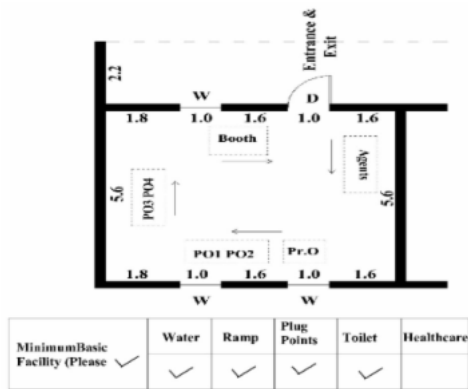

Google Map View

Polling Station Building Front View

Polling Station Front View

Cad View

Key MAP View

1 பெயர் : ராமன் தந்தை பெயர் : மாரிக்கண்ணு வீட்டு எண் : 0 வயது : 34 பாலினம் : ஆண் Photo is available	XYA1843010	2 பெயர் : ராமலிங்கம் தந்தை பெயர் : ஆறுமுகம் வீட்டு எண் : 1 வயது : 64 பாலினம் : ஆண் Photo is available	XYA1183441	3 பெயர் : கலையரசி கணவர் பெயர் : ராமலிங்கம் வீட்டு எண் : 1 வயது : 56 பாலினம் : பெண் Photo is available	XYA1183466
4 பெயர் : ரதி கணவர் பெயர் : செல்வம் வீட்டு எண் : 1 வயது : 45 பாலினம் : பெண் Photo is available	XYA1815505	5 பெயர் : ஜயலக்ஷ்மி கணவர் பெயர் : திவகரன் வீட்டு எண் : 1 வயது : 39 பாலினம் : பெண் Photo is available	XYA1092428	6 பெயர் : விஜய் தந்தை பெயர் : செங்கேணி வீட்டு எண் : 1 வயது : 36 பாலினம் : ஆண் Photo is available	XYA2012052
7 பெயர் : வினோதராஜ் தந்தை பெயர் : வல்லத்தான் வீட்டு எண் : 1 வயது : 34 பாலினம் : ஆண் Photo is available	XYA0533877	8 பெயர் : கலைச்செல்வி தந்தை பெயர் : மகாலிங்கம் வீட்டு எண் : 1 வயது : 34 பாலினம் : பெண் Photo is available	XYA0447284	9 பெயர் : உசேன் ராஜ் தந்தை பெயர் : தேவராஜ் வீட்டு எண் : 1 வயது : 28 பாலினம் : ஆண் Photo is available	XYA0956953
10 பெயர் : கோமதி தந்தை பெயர் : புண்ணியமூர்த்தி வீட்டு எண் : 1 வயது : 28 பாலினம் : பெண் Photo is available	XYA0956979	11 பெயர் : ரிமோனா தந்தை பெயர் : மோகன் வீட்டு எண் : 01 வயது : 22 பாலினம் : பெண் Photo is available	XYA1924828	12 பெயர் : ரோஷினி தந்தை பெயர் : மோகன் வீட்டு எண் : 1 வயது : 20 பாலினம் : பெண் Photo is available	XYA2070886
13 பெயர் : மதுமிதா தந்தை பெயர் : மகேந்திரன் வீட்டு எண் : 1/72 வயது : 24 பாலினம் : பெண் Photo is available	XYA1847862	14 பெயர் : பூவிழி தந்தை பெயர் : புஷ்பலிங்கம் வீட்டு எண் : 2 வயது : 36 பாலினம் : பெண் Photo is available	XYA0498675	15 பெயர் : புவியரசன் தந்தை பெயர் : புஷ்பலிங்கம் வீட்டு எண் : 2 வயது : 34 பாலினம் : ஆண் Photo is available	XYA0498626
16 பெயர் : வசந்தி கணவர் பெயர் : சிவக்குமார் வீட்டு எண் : 2 வயது : 34 பாலினம் : பெண் Photo is available	XYA1805027	17 பெயர் : விஷ்வா தந்தை பெயர் : மகாதேவன் வீட்டு எண் : 2 வயது : 26 பாலினம் : ஆண் Photo is available	XYA1093798	18 பெயர் : சஞ்சய் தந்தை பெயர் : சரவணன் வீட்டு எண் : 2 வயது : 19 பாலினம் : ஆண் Photo is available	XYA2138097
19 பெயர் : ஸ்ரீபெர்ராஜ் தந்தை பெயர் : நாகராஜ் வீட்டு எண் : 3 வயது : 30 பாலினம் : ஆண் Photo is available	XYA0839431	20 பெயர் : திவ்யஷாஷா தந்தை பெயர் : பழனி வீட்டு எண் : 3 வயது : 19 பாலினம் : பெண் Photo is available	XYA2108124	21 பெயர் : சரஸ்வதி கணவர் பெயர் : சிவன் வீட்டு எண் : 3/96 வயது : 28 பாலினம் : பெண் Photo is available	XYA1953314
22 பெயர் : ஷபி தந்தை பெயர் : காளிதாஸ் வீட்டு எண் : 4 வயது : 25 பாலினம் : பெண் Photo is available	XYA1122910	23 பெயர் : கண்ணதாசன் தந்தை பெயர் : காளிதாஸ் வீட்டு எண் : 04 வயது : 23 பாலினம் : ஆண் Photo is available	XYA1847938	24 பெயர் : காட்டாயி கணவர் பெயர் : கிருட்டிணன் வீட்டு எண் : 5 வயது : 69 பாலினம் : பெண் Photo is available	XYA0447383
25 பெயர் : சாந்தி கணவர் பெயர் : சுப்பரமணி வீட்டு எண் : 5 வயது : 57 பாலினம் : பெண் Photo is available	DSK2639177	26 பெயர் : வல்லத்தான் கணவர் பெயர் : மணி வீட்டு எண் : 5 வயது : 50 பாலினம் : பெண் Photo is available	XYA0168807	27 பெயர் : முனியம்மாள் கணவர் பெயர் : நாராயணசாமி வீட்டு எண் : 5 வயது : 49 பாலினம் : பெண் Photo is available	XYA0533919
28 பெயர் : ஜெயக்குமார் தந்தை பெயர் : பால்ராஜ் வீட்டு எண் : 5 வயது : 45 பாலினம் : ஆண் Photo is available	XYA0395707	29 பெயர் : கந்தசாமி தந்தை பெயர் : கிருட்டிணன் வீட்டு எண் : 5 வயது : 45 பாலினம் : ஆண் Photo is available	XYA0447128	30 பெயர் : பார்வதி கணவர் பெயர் : கிருஷ்ணன் வீட்டு எண் : 5 வயது : 39 பாலினம் : பெண் Photo is available	XYA0533653