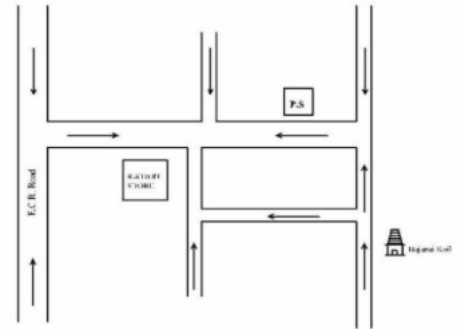

Google Map View

Polling Station Building Front View

Polling Station Front View

Cad View

Key MAP View

Minimum Basic Facility (Please)	Water	Ramp	Plug Points	Toilet	Healthcare
✓	✓	✓	✓	✓	✓

சட்டமன்றத் தொகுதியின் எண் மற்றும் பெயர் : 72-திண்டிவனம்
பிரிவு எண் மற்றும் பெயர் 1-கூனிமேடு (வ.கி) & (ஊ), கூனிமேடு குப்பம் மெயின் ரோடு