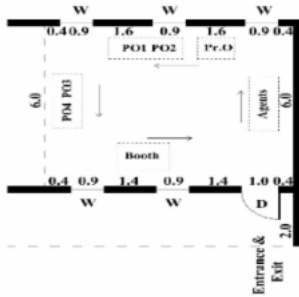

Google Map View

Polling Station Building Front View

Polling Station Front View

Cad View

Minimum Basic Facility (Please)	Water	Ramp	Plug Points	Toilet	Healthcare
✓	✓	✓	✓	✓	

Key MAP View

1 பெயர் : கலைச்செல்வன் தந்தை பெயர்: கோபால் வீட்டு எண் : 1 வயது : 33 பாலினம் : ஆண் Photo is available	XYA0447458	2 பெயர் : அருள்மொழி கணவர் பெயர்: கோவிந்தசாமி வீட்டு எண் : 1 வயது : 31 பாலினம் : பெண் Photo is available	XYA1753102	3 பெயர் : நரேந்திரன் தந்தை பெயர்: பன்னீர்செல்வம் வீட்டு எண் : 1-17 வயது : 37 பாலினம் : ஆண் Photo is available	DSK2717684
4 பெயர் : கஸ்தூரி கணவர் பெயர்: காளி வீட்டு எண் : 1-21 வயது : 65 பாலினம் : பெண் Photo is available	DSK2717734	5 பெயர் : கலைமணி தந்தை பெயர்: கோபால் வீட்டு எண் : 1-45A வயது : 36 பாலினம் : ஆண் Photo is available	XYA0134155	6 பெயர் : கனகா தந்தை பெயர்: தர்மன் வீட்டு எண் : 1/45ஏ வயது : 26 பாலினம் : பெண் Photo is available	IKA1075381
7 பெயர் : கோதண்டபாணி தந்தை பெயர்: குப்பன் வீட்டு எண் : 1-50 வயது : 37 பாலினம் : ஆண் Photo is available	DSK2717676	8 பெயர் : முருகன் தந்தை பெயர்: காளி வீட்டு எண் : 1-61 வயது : 37 பாலினம் : ஆண் Photo is available	DSK2717718	9 பெயர் : கலா கணவர் பெயர்: வீரப்பன் வீட்டு எண் : 2 வயது : 65 பாலினம் : பெண் Photo is available	XYA1702075
10 பெயர் : சங்கர் தந்தை பெயர்: வீரப்பன் வீட்டு எண் : 2 வயது : 50 பாலினம் : ஆண் Photo is available	XYA0134130	11 பெயர் : சூமிதா கணவர் பெயர்: சங்கர் வீட்டு எண் : 2 வயது : 42 பாலினம் : பெண் Photo is available	XYA0134122	12 பெயர் : ராதா கணவர் பெயர்: முருகன் வீட்டு எண் : 2 வயது : 36 பாலினம் : பெண் Photo is available	XYA0395756
13 பெயர் : தமிழ்செல்வன் தந்தை பெயர்: சங்கர் வீட்டு எண் : 2 வயது : 22 பாலினம் : ஆண் Photo is available	XYA1926724	14 பெயர் : ராதா கணவர் பெயர்: வைத்திலிங்கம் வீட்டு எண் : 2A வயது : 70 பாலினம் : பெண் Photo is available	XYA1702083	15 பெயர் : சங்கர் தந்தை பெயர்: வைத்தியலிங்கம் வீட்டு எண் : 2A வயது : 49 பாலினம் : ஆண் Photo is available	DSK2535680
16 பெயர் : பரமேஸ்வரி தந்தை பெயர்: வைத்தியலிங்கம் வீட்டு எண் : 2A வயது : 47 பாலினம் : பெண் Photo is available	DSK2535672	17 பெயர் : ரேணுகா கணவர் பெயர்: ராஜேந்திரன் வீட்டு எண் : 3 வயது : 61 பாலினம் : பெண் Photo is available	DSK9701871	18 பெயர் : சிவக்குமார் தந்தை பெயர்: ராஜேந்திரன் வீட்டு எண் : 3 வயது : 47 பாலினம் : ஆண் Photo is available	DSK2535698
19 பெயர் : உண்ணாமலை கணவர் பெயர்: சிவக்குமார் வீட்டு எண் : 3 வயது : 44 பாலினம் : பெண் Photo is available	XYA0533158	20 பெயர் : கண்ணப்பன் தந்தை பெயர்: செங்கேனி வீட்டு எண் : 3-39 வயது : 72 பாலினம் : ஆண் Photo is available	XYA0134163	21 பெயர் : மண்ணம்மாள் கணவர் பெயர்: கண்ணப்பன் வீட்டு எண் : 3-39 வயது : 67 பாலினம் : பெண் Photo is available	XYA0134171
22 பெயர் : அன்னம் கணவர் பெயர்: தனபால் வீட்டு எண் : 3A வயது : 75 பாலினம் : பெண் Photo is available	XYA0168849	23 பெயர் : ராஜவேணி கணவர் பெயர்: சுப்பரமணி வீட்டு எண் : 4 வயது : 60 பாலினம் : பெண் Photo is available	XYA1702091	24 பெயர் : கணேஷ் தந்தை பெயர்: சுப்பரமணி வீட்டு எண் : 4 வயது : 43 பாலினம் : ஆண் Photo is available	DSK2535706
25 பெயர் : முனியப்பன் தந்தை பெயர்: அண்ணாமலை வீட்டு எண் : 5 வயது : 47 பாலினம் : ஆண் Photo is available	DSK9706565	26 பெயர் : சரஸ்வதி கணவர் பெயர்: முனியப்பன் வீட்டு எண் : 5 வயது : 45 பாலினம் : பெண் Photo is available	DSK9706524	27 பெயர் : ஞானசுந்தரி கணவர் பெயர்: ஏழுமலை வீட்டு எண் : 5 வயது : 42 பாலினம் : பெண் Photo is available	XYA0496430
28 பெயர் : சந்தியா தந்தை பெயர்: முனியப்பன் வீட்டு எண் : 5 வயது : 19 பாலினம் : ஆண் Photo is available	XYA2127215	29 பெயர் : குமார் தந்தை பெயர்: மண்ணாங்கட்டி வீட்டு எண் : 6 வயது : 54 பாலினம் : ஆண் Photo is available	DSK2640324	30 பெயர் : மீனா கணவர் பெயர்: குமார் வீட்டு எண் : 6 வயது : 39 பாலினம் : பெண் Photo is available	XYA0281527