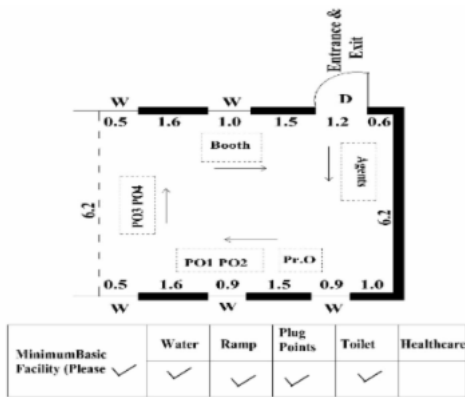

Google Map View

Polling Station Building Front View

Polling Station Front View

Cad View

Key MAP View

சட்டமன்றத் தொகுதியின் எண் மற்றும் பெயர் : 72-திண்டிவனம் பிரிவு எண் மற்றும் பெயர் 1-கீழ்ப்புத்துப்பட்டு (வ.கி) & (உ), மாரியம்மன் கோயில் தெரு