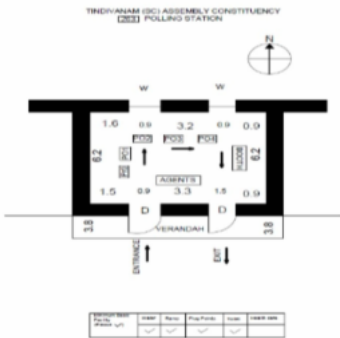

Google Map View

Polling Station Building Front View

Polling Station Front View

Cad View

Key MAP View

சட்டமன்றத் தொகுதியின் எண் மற்றும் பெயர் : 72-திண்டிவனம் பிரிவு எண் மற்றும் பெயர் 1-கீழ்ப்புத்துப்பட்டு (வ.கி) & (ஊ), ரைஸ்மில் தெரு