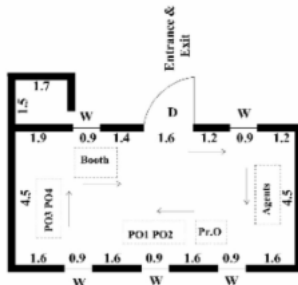

4. வாக்காளர்களின் எண்ணிக்கை

தொடங்கும் வரிசை எண்	முடியும் வரிசை எண்.	நிகர வாக்காளர்களின் எண்ணிக்கை			
		ஆண்	பெண்	மூன்றாம் பாலினம்	மொத்தம்
1	512	241	268	0	509

கையொப்பம்

Nazri Naksha

Google Map View

Polling Station Building Front View

Polling Station Front View

Cad View

Key MAP View

Minimum Basic Facility (Please)	Water	Ramp	Ping Points	Toilet	Healthcare
✓	✓	✓	✓	✓	

சட்டமன்றத் தொகுதியின் எண் மற்றும் பெயர் : 72-திண்டிவனம்
பிரிவு எண் மற்றும் பெயர் 1-கீழ்ப்புத்தூத்துப்பட்டு (வ.கி) & (ஊ), சாவடி தீர்த்தவாரித் தெரு