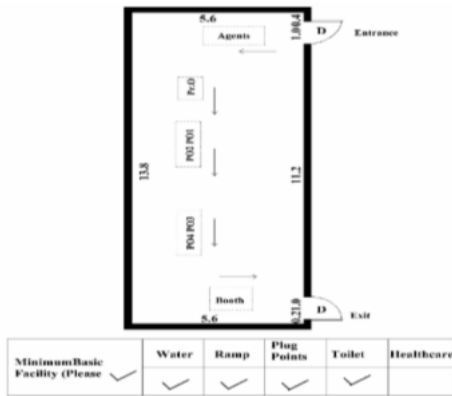

Google Map View

Polling Station Building Front View

Polling Station Front View

Cad View

Key MAP View

சட்டமன்றத் தொகுதியின் எண் மற்றும் பெயர் : 72-திண்டிவனம் பிரிவு எண் மற்றும் பெயர் 1-கீழ்ப்புத்துப்பட்டு (வ.கி) & (ஊ), கெங்கை நகர் கிராமம்