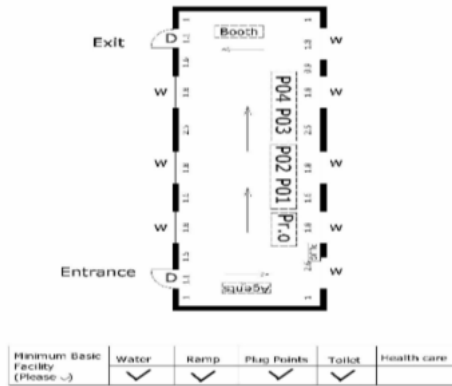

Cad View

Key MAP View