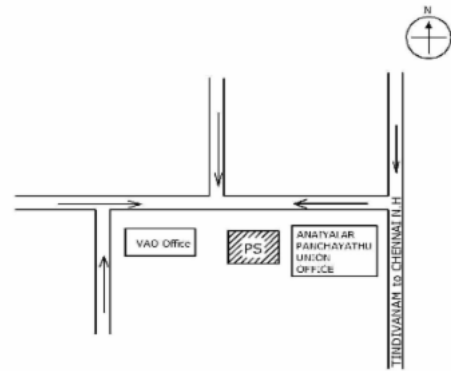

Cad View

Key MAP View