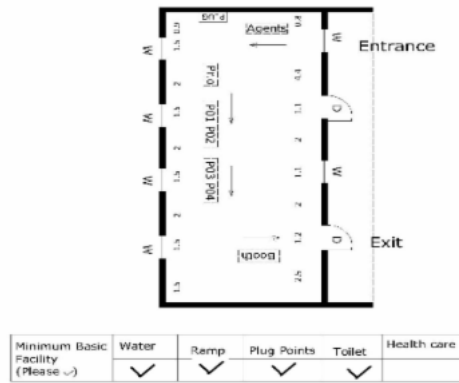

Cad View

Key MAP View