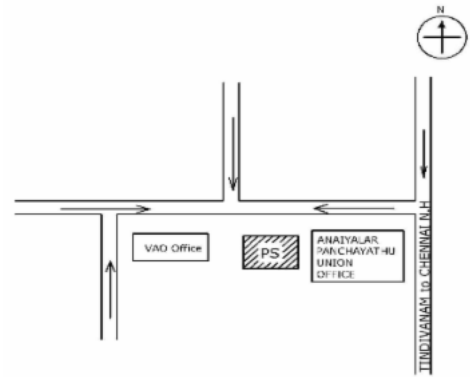

Cad View

Key MAP View