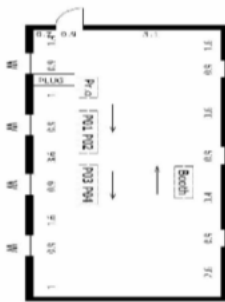

Google Map View

Polling Station Building Front View

Polling Station Front View

Cad View

Key MAP View

Minimum Basic Facility (Please -)	Water	Ramp	Plug Points	Toilet	Health care
	✓	✓	✓	✓	✓

1 பெயர் : ஜெயசீலன் தந்தை பெயர்: சுப்ரமணி வீட்டு எண் : 1 வயது : 62 பாலினம் : ஆண் Photo is available	XYA0645986	2 பெயர் : முருகதாஸ் தந்தை பெயர்: ஏழுமலை வீட்டு எண் : 1 வயது : 50 பாலினம் : ஆண் Photo is available	XYA1153816	3 பெயர் : சந்தோஷ் தந்தை பெயர்: முனுசாமி வீட்டு எண் : 1 வயது : 35 பாலினம் : ஆண் Photo is available	XYA0516302
4 பெயர் : பாண்டிரங்கன் தந்தை பெயர்: மாணிக்கம் வீட்டு எண் : 1A வயது : 83 பாலினம் : ஆண் Photo is available	CPC4961596	5 பெயர் : ராஜேஷ்வரி தாயின் பெயர்: விஜய லக்ஷ்மி வீட்டு எண் : 1ஏ வயது : 19 பாலினம் : பெண் Photo is available	XYA2145092	6 பெயர் : ச விஜி கணவர் பெயர்: லோகநாதன் வீட்டு எண் : 1B வயது : 42 பாலினம் : பெண் Photo is available	CPC4961992
7 பெயர் : தங்கபாண்டியன் க தந்தை பெயர்: கமலக்கண்ணன் வீட்டு எண் : 3 வயது : 60 பாலினம் : ஆண் Photo is available	CPC4962712	8 பெயர் : சுபாங்கி கணவர் பெயர்: தங்கபாண்டியன் வீட்டு எண் : 3 வயது : 57 பாலினம் : பெண் Photo is available	CPC4962946	9 பெயர் : விஜயகுமார் தந்தை பெயர்: தங்கபாண்டியன் வீட்டு எண் : 3 வயது : 38 பாலினம் : ஆண் Photo is available	XYA0013235
10 பெயர் : உதயகுமார் தந்தை பெயர்: தங்கபாண்டியன் வீட்டு எண் : 3 வயது : 35 பாலினம் : ஆண் Photo is available	XYA0213082	11 பெயர் : அருண்குமார் தந்தை பெயர்: ஆறுமுகம் வீட்டு எண் : 3 வயது : 32 பாலினம் : ஆண் Photo is available	XYA0646141	12 பெயர் : புஷ்பவள்ளி கணவர் பெயர்: கமலக்கண்ணன் வீட்டு எண் : 4 வயது : 70 பாலினம் : பெண் Photo is available	XYA1289123
13 பெயர் : இன்பவள்ளி தந்தை பெயர்: கமலக்கண்ணன் வீட்டு எண் : 4 வயது : 59 பாலினம் : பெண் Photo is available	CPC5460704	14 பெயர் : ஆறுமுகம் தந்தை பெயர்: சுப்ரமணி வீட்டு எண் : 5 வயது : 56 பாலினம் : ஆண் Photo is available	CPC4963342	15 பெயர் : குமரன் தந்தை பெயர்: ஜெயசீலன் வீட்டு எண் : 5 வயது : 26 பாலினம் : ஆண் Photo is available	XYA1075449
16 பெயர் : அலமேலு கணவர் பெயர்: சுப்ரமணி வீட்டு எண் : 5A வயது : 79 பாலினம் : பெண் Photo is available	CPC5348123	# 17 பெயர் : முனுசாமி தந்தை பெயர்: சுப்ரமணி வீட்டு எண் : 5A வயது : 58 பாலினம் : ஆண் Photo is available	CPC5348115	18 பெயர் : ஏழுமலை தந்தை பெயர்: ஜெயசீலன் வீட்டு எண் : 5-A வயது : 29 பாலினம் : ஆண் Photo is available	XYA0847996
19 பெயர் : பிரகாஷ் தந்தை பெயர்: ஆறுமுகம் வீட்டு எண் : 5-A வயது : 29 பாலினம் : ஆண் Photo is available	XYA0847921	20 பெயர் : குமாரசாமி கணவர் பெயர்: பொன்னம்பலம் வீட்டு எண் : 6 வயது : 73 பாலினம் : பெண் Photo is available	XYA1289131	21 பெயர் : மனோம்ணி கணவர் பெயர்: குமாரசாமி வீட்டு எண் : 6 வயது : 64 பாலினம் : பெண் Photo is available	XYA1289149
22 பெயர் : கோமளா கணவர் பெயர்: கருப்பையா வீட்டு எண் : 6 வயது : 43 பாலினம் : பெண் Photo is available	CPC4964710	# 23 பெயர் : கணேஷ் குமார் கு தந்தை பெயர்: குமார்சாமி வீட்டு எண் : 6 வயது : 38 பாலினம் : ஆண் Photo is available	CPC5462197	24 பெயர் : காயத்ரி கணவர் பெயர்: கணேஷ்குமார் வீட்டு எண் : 06 வயது : 31 பாலினம் : பெண் Photo is available	XYA1943216
25 பெயர் : கார்த்திகா தந்தை பெயர்: கருப்பையா வீட்டு எண் : 06 வயது : 24 பாலினம் : பெண் Photo is available	XYA1887561	26 பெயர் : விஷ்வநீ தாயின் பெயர்: கோமளா வீட்டு எண் : 6 வயது : 21 பாலினம் : பெண் Photo is available	XYA2115558	27 பெயர் : ரங்கநாதன் தந்தை பெயர்: வரதன் வீட்டு எண் : 7 வயது : 74 பாலினம் : ஆண் Photo is available	XYA1289156
28 பெயர் : சரோஜா கணவர் பெயர்: ரங்கநாதன் வீட்டு எண் : 7 வயது : 67 பாலினம் : பெண் Photo is available	XYA1289164	29 பெயர் : ஜெயபிரகாஷ் தந்தை பெயர்: ரங்கநாதன் வீட்டு எண் : 7 வயது : 48 பாலினம் : ஆண் Photo is available	CPC1216951	30 பெயர் : அருள்குமார் தந்தை பெயர்: ரங்கநாதன் வீட்டு எண் : 7 வயது : 45 பாலினம் : ஆண் Photo is available	CPC1217165