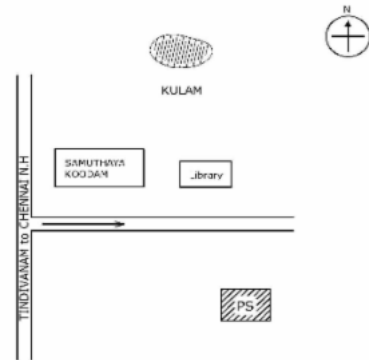

Google Map View

Polling Station Building Front View

Polling Station Front View

Cad View

Key MAP View

Minimum Basic Facility (Please -)	Water	Ramp	Plug Points	Toilet	Health care
	✓	✓	✓	✓	✓

1 பெயர் : ஜெயசீலன் தந்தை பெயர்: சுப்ரமணி வீட்டு எண் : 1 வயது : 62 பாலினம் : ஆண் Photo is available	XYA0645986	2 பெயர் : முருகதாஸ் தந்தை பெயர்: ஏழுமலை வீட்டு எண் : 1 வயது : 50 பாலினம் : ஆண் Photo is available	XYA1153816	3 பெயர் : சந்தோஷ் தந்தை பெயர்: முனுசாமி வீட்டு எண் : 1 வயது : 35 பாலினம் : ஆண் Photo is available	XYA0516302
4 பெயர் : பாண்டிரங்கன் தந்தை பெயர்: மாணிக்கம் வீட்டு எண் : 1A வயது : 83 பாலினம் : ஆண் Photo is available	CPC4961596	5 பெயர் : ராஜேஷ்வரி தாயின் பெயர்: விஜய லக்ஷ்மி வீட்டு எண் : 1ஏ வயது : 19 பாலினம் : பெண் Photo is available	XYA2145092	6 பெயர் : ச விஜி கணவர் பெயர்: லோகநாதன் வீட்டு எண் : 1B வயது : 42 பாலினம் : பெண் Photo is available	CPC4961992
7 பெயர் : தங்கபாண்டியன் க தந்தை பெயர்: கமலக்கண்ணன் வீட்டு எண் : 3 வயது : 60 பாலினம் : ஆண் Photo is available	CPC4962712	8 பெயர் : சுபாங்கி கணவர் பெயர்: தங்கபாண்டியன் வீட்டு எண் : 3 வயது : 57 பாலினம் : பெண் Photo is available	CPC4962946	9 பெயர் : விஜயகுமார் தந்தை பெயர்: தங்கபாண்டியன் வீட்டு எண் : 3 வயது : 38 பாலினம் : ஆண் Photo is available	XYA0013235
10 பெயர் : உதயகுமார் தந்தை பெயர்: தங்கபாண்டியன் வீட்டு எண் : 3 வயது : 35 பாலினம் : ஆண் Photo is available	XYA0213082	11 பெயர் : அருண்குமார் தந்தை பெயர்: ஆறுமுகம் வீட்டு எண் : 3 வயது : 32 பாலினம் : ஆண் Photo is available	XYA0646141	12 பெயர் : புஷ்பவள்ளி கணவர் பெயர்: கமலக்கண்ணன் வீட்டு எண் : 4 வயது : 70 பாலினம் : பெண் Photo is available	XYA1289123
13 பெயர் : இன்பவள்ளி தந்தை பெயர்: கமலக்கண்ணன் வீட்டு எண் : 4 வயது : 59 பாலினம் : பெண் Photo is available	CPC5460704	14 பெயர் : ஆறுமுகம் தந்தை பெயர்: சுப்ரமணி வீட்டு எண் : 5 வயது : 56 பாலினம் : ஆண் Photo is available	CPC4963342	15 பெயர் : குமரன் தந்தை பெயர்: ஜெயசீலன் வீட்டு எண் : 5 வயது : 26 பாலினம் : ஆண் Photo is available	XYA1075449
16 பெயர் : அலமேலு கணவர் பெயர்: சுப்ரமணி வீட்டு எண் : 5A வயது : 79 பாலினம் : பெண் Photo is available	CPC5348123	# 17 பெயர் : முனுசாமி தந்தை பெயர்: சுப்ரமணி வீட்டு எண் : 5A வயது : 58 பாலினம் : ஆண் Photo is available	CPC5348115	18 பெயர் : ஏழுமலை தந்தை பெயர்: ஜெயசீலன் வீட்டு எண் : 5-A வயது : 29 பாலினம் : ஆண் Photo is available	XYA0847996
19 பெயர் : பிரகாஷ் தந்தை பெயர்: ஆறுமுகம் வீட்டு எண் : 5-A வயது : 29 பாலினம் : ஆண் Photo is available	XYA0847921	20 பெயர் : குமாரசாமி கணவர் பெயர்: பொன்னம்பலம் வீட்டு எண் : 6 வயது : 73 பாலினம் : பெண் Photo is available	XYA1289131	21 பெயர் : மனோம்ணி கணவர் பெயர்: குமாரசாமி வீட்டு எண் : 6 வயது : 64 பாலினம் : பெண் Photo is available	XYA1289149
22 பெயர் : கோமளா கணவர் பெயர்: கருப்பையா வீட்டு எண் : 6 வயது : 43 பாலினம் : பெண் Photo is available	CPC4964710	# 23 பெயர் : கணேஷ் குமார் கு தந்தை பெயர்: குமார்சாமி வீட்டு எண் : 6 வயது : 38 பாலினம் : ஆண் Photo is available	CPC5462197	24 பெயர் : காயத்ரி கணவர் பெயர்: கணேஷ்குமார் வீட்டு எண் : 06 வயது : 31 பாலினம் : பெண் Photo is available	XYA1943216
25 பெயர் : கார்த்திகா தந்தை பெயர்: கருப்பையா வீட்டு எண் : 06 வயது : 24 பாலினம் : பெண் Photo is available	XYA1887561	26 பெயர் : விஷ்வநீ தாயின் பெயர்: கோமளா வீட்டு எண் : 6 வயது : 21 பாலினம் : பெண் Photo is available	XYA2115558	27 பெயர் : ரங்கநாதன் தந்தை பெயர்: வரதன் வீட்டு எண் : 7 வயது : 74 பாலினம் : ஆண் Photo is available	XYA1289156
28 பெயர் : சரோஜா கணவர் பெயர்: ரங்கநாதன் வீட்டு எண் : 7 வயது : 67 பாலினம் : பெண் Photo is available	XYA1289164	29 பெயர் : ஜெயபிரகாஷ் தந்தை பெயர்: ரங்கநாதன் வீட்டு எண் : 7 வயது : 48 பாலினம் : ஆண் Photo is available	CPC1216951	30 பெயர் : அருள்குமார் தந்தை பெயர்: ரங்கநாதன் வீட்டு எண் : 7 வயது : 45 பாலினம் : ஆண் Photo is available	CPC1217165