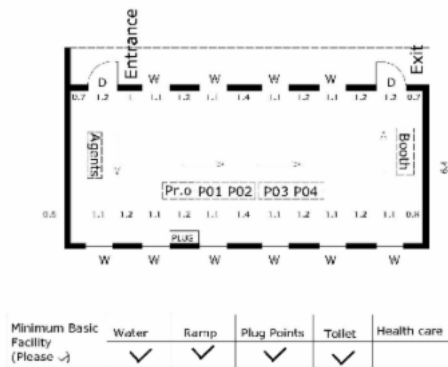

Cad View

Key MAP View