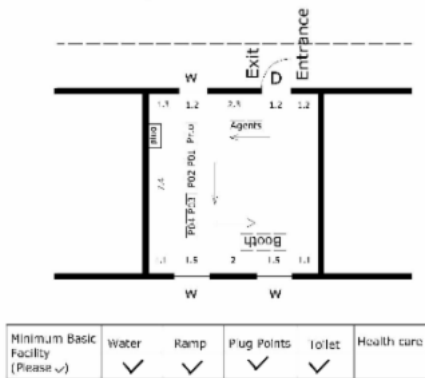

Cad View

Key MAP View