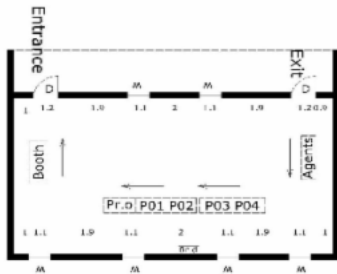

Google Map View

Polling Station Building Front View

Polling Station Front View

Cad View

Key MAP View

Minimum Basic Facility (Please ✓)	Water	Ramp	Plug Points	Toilet	Health care
	✓	✓	✓	✓	

1 பெயர் : அருணா கணவர் பெயர்: ராஜா வீட்டு எண் : 1 வயது : 34 பாலினம் : பெண் Photo is available	XYA1165943	2 பெயர் : சித்ரா கணவர் பெயர்: ரங்கசாமி வீட்டு எண் : 1-7 வயது : 58 பாலினம் : பெண் Photo is available	XYA1009596	3 பெயர் : சஷி குமார் தந்தை பெயர்: கோபிகண்ணன் வீட்டு எண் : 1/46 வயது : 51 பாலினம் : ஆண் Photo is available	XYA2042042
4 பெயர் : காமாட்சி கணவர் பெயர்: காத்தவராயன் வீட்டு எண் : 2 வயது : 90 பாலினம் : பெண் Photo is available	XYA1390418	5 பெயர் : பார்த்திபன் தந்தை பெயர்: காத்தவராயன் வீட்டு எண் : 2 வயது : 60 பாலினம் : ஆண் Photo is available	XYA1390426	6 பெயர் : அஞ்சலாட்சி கணவர் பெயர்: பார்த்திபன் வீட்டு எண் : 2 வயது : 52 பாலினம் : பெண் Photo is available	XYA1390434
7 பெயர் : சங்கர் தந்தை பெயர்: காத்தவராயன் வீட்டு எண் : 2 வயது : 51 பாலினம் : ஆண் Photo is available	CPC5509369	8 பெயர் : ஜெகதீசன் தந்தை பெயர்: சுப்பராயலு வீட்டு எண் : 3 வயது : 67 பாலினம் : ஆண் Photo is available	XYA1390442	9 பெயர் : ஜெயா கணவர் பெயர்: ஜெகதீசன் வீட்டு எண் : 3 வயது : 62 பாலினம் : பெண் Photo is available	XYA1390459
Q 10 பெயர் : நிர்மலா கணவர் பெயர்: தேவதாஸ் வீட்டு எண் : 3 வயது : 52 பாலினம் : பெண் DELETED	XYA0496877	11 பெயர் : சகிலா கணவர் பெயர்: நீலமேகம் வீட்டு எண் : 3 வயது : 49 பாலினம் : பெண் Photo is available	XYA0496893	12 பெயர் : சசிகலா கணவர் பெயர்: சங்கர் வீட்டு எண் : 3 வயது : 40 பாலினம் : பெண் Photo is available	CPC5455712
13 பெயர் : ஹரி தந்தை பெயர்: ஜெகதீசன் வீட்டு எண் : 3-5 வயது : 37 பாலினம் : ஆண் Photo is available	XYA0015321	14 பெயர் : முருகன் தந்தை பெயர்: ஜெகதீசன் வீட்டு எண் : 3-5 வயது : 36 பாலினம் : ஆண் Photo is available	XYA0015313	15 பெயர் : சண்முகம் தந்தை பெயர்: சகாதேவன் வீட்டு எண் : 3/127 வயது : 25 பாலினம் : ஆண் Photo is available	XYA1150564
16 பெயர் : ருக்குமணி கணவர் பெயர்: சீனிவாசன் வீட்டு எண் : 4 வயது : 80 பாலினம் : பெண் Photo is available	XYA1390475	17 பெயர் : பத்மநாபன் தந்தை பெயர்: சுப்புராயலு வீட்டு எண் : 4 வயது : 54 பாலினம் : ஆண் Photo is available	XYA1390483	18 பெயர் : சரண்யா கணவர் பெயர்: முருகன் வீட்டு எண் : 4 வயது : 38 பாலினம் : பெண் Photo is available	XYA1009679
19 பெயர் : ராமு தந்தை பெயர்: ஸ்ரீராமலு வீட்டு எண் : 5 வயது : 60 பாலினம் : ஆண் Photo is available	XYA1390491	20 பெயர் : வசந்தா கணவர் பெயர்: ராமு வீட்டு எண் : 5 வயது : 60 பாலினம் : பெண் Photo is available	XYA1390509	21 பெயர் : ராஜ்குமார் தந்தை பெயர்: ராமு வீட்டு எண் : 5 வயது : 39 பாலினம் : ஆண் Photo is available	CPC5592902
22 பெயர் : பிரபு தந்தை பெயர்: ராமு வீட்டு எண் : 5 வயது : 38 பாலினம் : ஆண் Photo is available	CPC5592910	23 பெயர் : அம்சா கணவர் பெயர்: மண்ணாதன் வீட்டு எண் : 5/35 வயது : 64 பாலினம் : பெண் Photo is available	XKY1958099	24 பெயர் : சாரதா கணவர் பெயர்: நடேசன் வீட்டு எண் : 7 வயது : 87 பாலினம் : பெண் Photo is available	CPC5509377
25 பெயர் : பெருமாள் தந்தை பெயர்: அரிபுத்திரி வீட்டு எண் : 8 வயது : 62 பாலினம் : ஆண் Photo is available	CPC4964494	26 பெயர் : பவானி கணவர் பெயர்: பெருமாள் வீட்டு எண் : 8 வயது : 52 பாலினம் : பெண் Photo is available	CPC5592894	27 பெயர் : ஜெயந்தி தந்தை பெயர்: பெருமாள் வீட்டு எண் : 8 வயது : 38 பாலினம் : பெண் Photo is available	XYA0214650
28 பெயர் : பாலகிருஷ்ணன் தந்தை பெயர்: ஏழுமலை வீட்டு எண் : 9 வயது : 70 பாலினம் : ஆண் Photo is available	XYA1390517	29 பெயர் : அம்ஜலம் கணவர் பெயர்: பாலகிருஷ்ணன் வீட்டு எண் : 9 வயது : 61 பாலினம் : பெண் Photo is available	XYA1390525	30 பெயர் : ராஜ் தந்தை பெயர்: பாலகிருஷ்ணன் வீட்டு எண் : 9 வயது : 46 பாலினம் : ஆண் Photo is available	CPC1226943