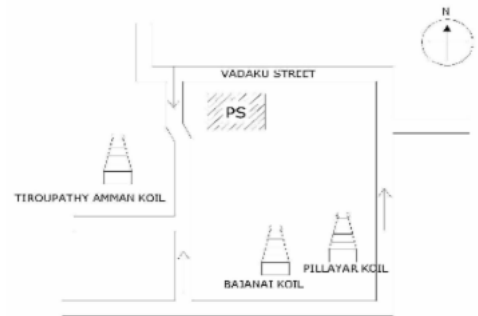

Google Map View

Polling Station Building Front View

Polling Station Front View

Cad View

Key MAP View

Minimum Basic Facility (Please ✓)	Water	Ramp	Plug Points	Toilet	Health care
	✓	✓	✓	✓	

1 பெயர் : அருணா கணவர் பெயர்: ராஜா வீட்டு எண் : 1 வயது : 34 பாலினம் : பெண் Photo is available	XYA1165943	2 பெயர் : சித்ரா கணவர் பெயர்: ரங்கசாமி வீட்டு எண் : 1-7 வயது : 58 பாலினம் : பெண் Photo is available	XYA1009596	3 பெயர் : சஷி குமார் தந்தை பெயர்: கோபிகண்ணன் வீட்டு எண் : 1/46 வயது : 51 பாலினம் : ஆண் Photo is available	XYA2042042
4 பெயர் : காமாட்சி கணவர் பெயர்: காத்தவராயன் வீட்டு எண் : 2 வயது : 90 பாலினம் : பெண் Photo is available	XYA1390418	5 பெயர் : பார்த்திபன் தந்தை பெயர்: காத்தவராயன் வீட்டு எண் : 2 வயது : 60 பாலினம் : ஆண் Photo is available	XYA1390426	6 பெயர் : அஞ்சலாட்சி கணவர் பெயர்: பார்த்திபன் வீட்டு எண் : 2 வயது : 52 பாலினம் : பெண் Photo is available	XYA1390434
7 பெயர் : சங்கர் தந்தை பெயர்: காத்தவராயன் வீட்டு எண் : 2 வயது : 51 பாலினம் : ஆண் Photo is available	CPC5509369	8 பெயர் : ஜெகதீசன் தந்தை பெயர்: சுப்பராயலு வீட்டு எண் : 3 வயது : 67 பாலினம் : ஆண் Photo is available	XYA1390442	9 பெயர் : ஜெயா கணவர் பெயர்: ஜெகதீசன் வீட்டு எண் : 3 வயது : 62 பாலினம் : பெண் Photo is available	XYA1390459
Q 10 பெயர் : நிர்மலா கணவர் பெயர்: தேவதாஸ் வீட்டு எண் : 3 வயது : 52 பாலினம் : பெண் DELETED	XYA0496877	11 பெயர் : சகிலா கணவர் பெயர்: நீலமேகம் வீட்டு எண் : 3 வயது : 49 பாலினம் : பெண் Photo is available	XYA0496893	12 பெயர் : சசிகலா கணவர் பெயர்: சங்கர் வீட்டு எண் : 3 வயது : 40 பாலினம் : பெண் Photo is available	CPC5455712
13 பெயர் : ஹரி தந்தை பெயர்: ஜெகதீசன் வீட்டு எண் : 3-5 வயது : 37 பாலினம் : ஆண் Photo is available	XYA0015321	14 பெயர் : முருகன் தந்தை பெயர்: ஜெகதீசன் வீட்டு எண் : 3-5 வயது : 36 பாலினம் : ஆண் Photo is available	XYA0015313	15 பெயர் : சண்முகம் தந்தை பெயர்: சகாதேவன் வீட்டு எண் : 3/127 வயது : 25 பாலினம் : ஆண் Photo is available	XYA1150564
16 பெயர் : ருக்குமணி கணவர் பெயர்: சீனிவாசன் வீட்டு எண் : 4 வயது : 80 பாலினம் : பெண் Photo is available	XYA1390475	17 பெயர் : பத்மநாபன் தந்தை பெயர்: சுப்புராயலு வீட்டு எண் : 4 வயது : 54 பாலினம் : ஆண் Photo is available	XYA1390483	18 பெயர் : சரண்யா கணவர் பெயர்: முருகன் வீட்டு எண் : 4 வயது : 38 பாலினம் : பெண் Photo is available	XYA1009679
19 பெயர் : ராமு தந்தை பெயர்: ஸ்ரீராமலு வீட்டு எண் : 5 வயது : 60 பாலினம் : ஆண் Photo is available	XYA1390491	20 பெயர் : வசந்தா கணவர் பெயர்: ராமு வீட்டு எண் : 5 வயது : 60 பாலினம் : பெண் Photo is available	XYA1390509	21 பெயர் : ராஜ்குமார் தந்தை பெயர்: ராமு வீட்டு எண் : 5 வயது : 39 பாலினம் : ஆண் Photo is available	CPC5592902
22 பெயர் : பிரபு தந்தை பெயர்: ராமு வீட்டு எண் : 5 வயது : 38 பாலினம் : ஆண் Photo is available	CPC5592910	23 பெயர் : அம்சா கணவர் பெயர்: மண்ணாதன் வீட்டு எண் : 5/35 வயது : 64 பாலினம் : பெண் Photo is available	XKY1958099	24 பெயர் : சாரதா கணவர் பெயர்: நடேசன் வீட்டு எண் : 7 வயது : 87 பாலினம் : பெண் Photo is available	CPC5509377
25 பெயர் : பெருமாள் தந்தை பெயர்: அரிபுத்திரி வீட்டு எண் : 8 வயது : 62 பாலினம் : ஆண் Photo is available	CPC4964494	26 பெயர் : பவானி கணவர் பெயர்: பெருமாள் வீட்டு எண் : 8 வயது : 52 பாலினம் : பெண் Photo is available	CPC5592894	27 பெயர் : ஜெயந்தி தந்தை பெயர்: பெருமாள் வீட்டு எண் : 8 வயது : 38 பாலினம் : பெண் Photo is available	XYA0214650
28 பெயர் : பாலகிருஷ்ணன் தந்தை பெயர்: ஏழுமலை வீட்டு எண் : 9 வயது : 70 பாலினம் : ஆண் Photo is available	XYA1390517	29 பெயர் : அம்ஜலம் கணவர் பெயர்: பாலகிருஷ்ணன் வீட்டு எண் : 9 வயது : 61 பாலினம் : பெண் Photo is available	XYA1390525	30 பெயர் : ராஜ் தந்தை பெயர்: பாலகிருஷ்ணன் வீட்டு எண் : 9 வயது : 46 பாலினம் : ஆண் Photo is available	CPC1226943