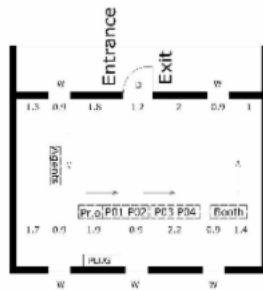

வாக்காளர் பதிவு அலுவலரின்  
கையொப்பம்

Nazri Naksha

Google Map View

Polling Station Building Front View

Polling Station Front View

Cad View

Key MAP View

Minimum Basic Facility (Pease ✓)	Water	Ramp	Plug Points	Toilet	Health care
	✓	✓	✓	✓	