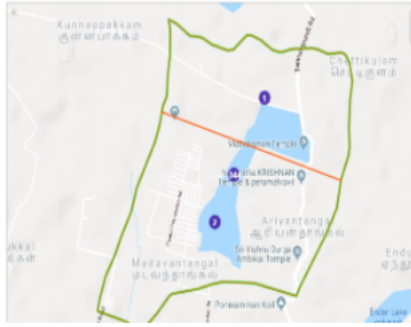

3. வாக்குச் சாவடியின் விவரங்கள்

வாக்குச் சாவடியின் எண் மற்றும் பெயர் : 48 - ஊராட்சி ஒன்றிய துவக்கப்பள்ளி, கிழக்கு கட்டிடம் மேற்கு முகம், அரியந்தாங்கல்-604301 வாக்குச் சாவடியின் முகவரி : ஊராட்சி ஒன்றிய துவக்கப்பள்ளி, கிழக்கு கட்டிடம் மேற்கு முகம், அரியந்தாங்கல்-604301	வாக்குச் சாவடியின் வகைப்பாடு (ஆண்/பெண்/பொது)	பொது
	துணை வாக்குச் சாவடிகளின் எண்ணிக்கை :	0

4. வாக்காளர்களின் எண்ணிக்கை

தொடங்கும் வரிசை எண்	முடியும் வரிசை எண்.	நிகர வாக்காளர்களின் எண்ணிக்கை			
		ஆண்	பெண்	மூன்றாம் பாலினம்	மொத்தம்
1	482	231	250	0	481

கையொப்பம்

Nazri Naksha

Google Map View

Polling Station Building Front View