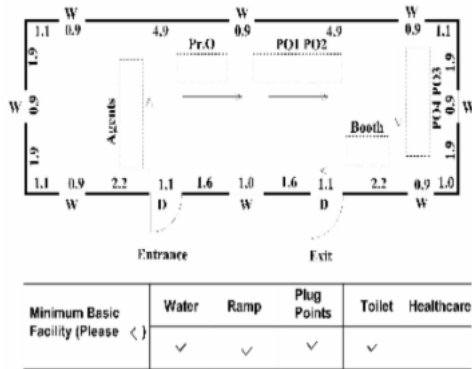

Cad View

Key MAP View