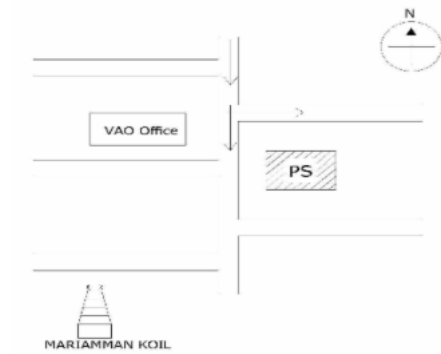

Cad View

Key MAP View