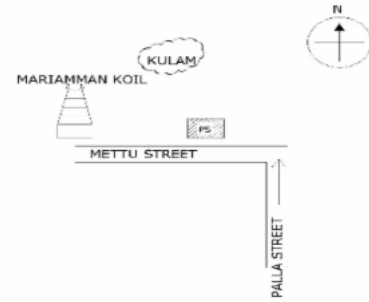

Cad View

Key MAP View