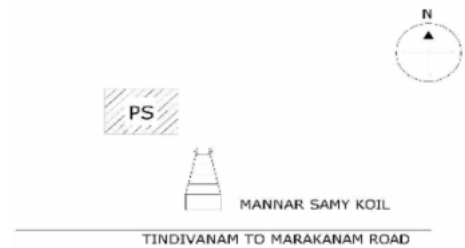

Polling Station Front View

Cad View

Minimum Basic Facility (Please ✓)	Water	Ramp	Plug Points	Toilet	Health care
	✓	✓	✓	✓	

Key MAP View

1 பெயர் : கனகவள்ளி கணவர் பெயர்: முருகன் வீட்டு எண் : 1 வயது : 36 பாலினம் : பெண்	XYA0808972 Photo is available	2 பெயர் : பிரியதர்ஷினி தந்தை பெயர்: துரை வீட்டு எண் : 01 வயது : 25 பாலினம் : பெண்	XYA1193051 Photo is available	3 பெயர் : லட்சுமி தந்தை பெயர்: சுப்ரமணி வீட்டு எண் : 1 வயது : 24 பாலினம் : பெண்	XYA1959949 Photo is available
4 பெயர் : ஐய்யனார் தந்தை பெயர்: குப்புசாமி வீட்டு எண் : 1-40 வயது : 40 பாலினம் : ஆண்	XYA0021956 Photo is available	5 பெயர் : பிரகாஷ் தந்தை பெயர்: வாசுதேவன் வீட்டு எண் : 02 வயது : 68 பாலினம் : ஆண்	XYA1823996 Photo is available	6 பெயர் : தமிழ் செல்வி கணவர் பெயர்: பிரகாஷ் வீட்டு எண் : 02 வயது : 60 பாலினம் : பெண்	XYA1823897 Photo is available
7 பெயர் : புருஷோத்தமன் தந்தை பெயர்: பிரகாஷ் வீட்டு எண் : 02 வயது : 37 பாலினம் : ஆண்	XYA1825272 Photo is available	8 பெயர் : கார்த்திகா கணவர் பெயர்: சுரேஷ் வீட்டு எண் : 2 வயது : 28 பாலினம் : பெண்	XYA1127877 Photo is available	9 பெயர் : சுகன்யா கணவர் பெயர்: விக்னேஷ் வீட்டு எண் : 2 வயது : 24 பாலினம் : பெண்	XYA1810787 Photo is available
10 பெயர் : மாரியம்மாள் கணவர் பெயர்: நாராயணசாமி வீட்டு எண் : 3 வயது : 54 பாலினம் : பெண்	DYD2859411 Photo is available	11 பெயர் : அமுதா கணவர் பெயர்: முத்து வீட்டு எண் : 3 வயது : 39 பாலினம் : பெண்	XYA0524033 Photo is available	12 பெயர் : நவீன்குமார் தந்தை பெயர்: பார்த்திபன் வீட்டு எண் : 3 வயது : 35 பாலினம் : ஆண்	XYA0732115 Photo is available
13 பெயர் : ராஜலட்சுமி கணவர் பெயர்: பிரகாஷ் வீட்டு எண் : 3 வயது : 31 பாலினம் : பெண்	XYA1067032 Photo is available	14 பெயர் : கிருஷ்ணமூர்த்தி தந்தை பெயர்: நாராயணசாமி வீட்டு எண் : 3 வயது : 28 பாலினம் : ஆண்	XYA0925537 Photo is available	15 பெயர் : மஞ்சு கணவர் பெயர்: வீரராகவன் வீட்டு எண் : 03 வயது : 25 பாலினம் : பெண்	XYA2010320 Photo is available
16 பெயர் : சத்தியமூர்த்தி தந்தை பெயர்: நாராயணசாமி வீட்டு எண் : 03 வயது : 23 பாலினம் : ஆண்	XYA2010312 Photo is available	17 பெயர் : அஸ்வினி தந்தை பெயர்: ஐயப்பன் வீட்டு எண் : 3/7 வயது : 25 பாலினம் : பெண்	XYA1824010 Photo is available	18 பெயர் : ரம்யா கணவர் பெயர்: ராஜீவ் காந்தி வீட்டு எண் : 3/21 வயது : 30 பாலினம் : பெண்	XYA1079912 Photo is available
19 பெயர் : அரவிந்தன் து தந்தை பெயர்: துரை வீட்டு எண் : 3/135 வயது : 24 பாலினம் : ஆண்	XYA2082816 Photo is available	20 பெயர் : ராசம்பா கணவர் பெயர்: ராசகோபால் வீட்டு எண் : 4 வயது : 83 பாலினம் : பெண்	DYD1089358 Photo is available	21 பெயர் : சுப்ரமணி தந்தை பெயர்: ராசகோபால் வீட்டு எண் : 4 வயது : 58 பாலினம் : ஆண்	DYD1093442 Photo is available
22 பெயர் : சுகதி கணவர் பெயர்: சுப்ரமணி வீட்டு எண் : 4 வயது : 51 பாலினம் : பெண்	DYD1090133 Photo is available	23 பெயர் : சுரேஷ் தந்தை பெயர்: ஏழுமலை வீட்டு எண் : 4 வயது : 34 பாலினம் : ஆண்	XYA0523944 Photo is available	24 பெயர் : பிரகாஷ் தந்தை பெயர்: ஏழுமலை வீட்டு எண் : 4-4 வயது : 35 பாலினம் : ஆண்	XYA0524074 Photo is available
25 பெயர் : தண்டபாணி தந்தை பெயர்: சம்பந்தம் வீட்டு எண் : 5 வயது : 44 பாலினம் : ஆண்	DYD2859445 Photo is available	26 பெயர் : துளசி கணவர் பெயர்: தண்டபாணி வீட்டு எண் : 5 வயது : 42 பாலினம் : பெண்	DYD2859437 Photo is available	27 பெயர் : தமிழ்இலக்கியா தந்தை பெயர்: சேகர் வீட்டு எண் : 5c-1 வயது : 25 பாலினம் : பெண்	XYA1177500 Photo is available
28 பெயர் : நாகம்மாள் கணவர் பெயர்: கந்தன் வீட்டு எண் : 6 வயது : 73 பாலினம் : பெண்	DYD1093681 Photo is available	29 பெயர் : ஏழுமலை தந்தை பெயர்: கந்தசாமி வீட்டு எண் : 6 வயது : 50 பாலினம் : ஆண்	DYD2859452 Photo is available	30 பெயர் : லக்ஷ்மி கணவர் பெயர்: ராஜு வீட்டு எண் : 7 வயது : 55 பாலினம் : பெண்	XYA2010130 Photo is available