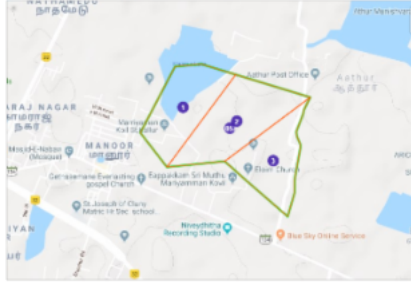

Nazri Naksha