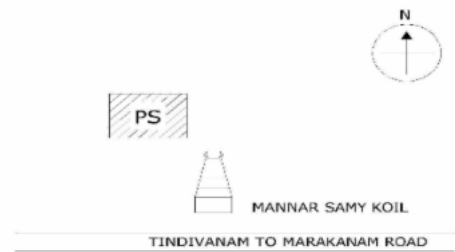

Polling Station Front View

Cad View

Minimum Basic Facility (Please ✓)	Water	Ramp	Plug Points	Toilet	Health care
	✓	✓	✓	✓	

Key MAP View

1 பெயர் : பிரபாகரன் தந்தை பெயர்: ராமு வீட்டு எண் : 1 வயது : 56 பாலினம் : ஆண் Photo is available	DYD2577914	2 பெயர் : ராணி கணவர் பெயர்: பிரபாகரன் வீட்டு எண் : 1 வயது : 47 பாலினம் : பெண் Photo is available	DYD2864494	3 பெயர் : துர்காதேவி தந்தை பெயர்: பிரபாகரன் வீட்டு எண் : 1 வயது : 25 பாலினம் : பெண் Photo is available	XYA1117134
4 பெயர் : சக்தி தந்தை பெயர்: பிரபாகரன் வீட்டு எண் : 1 வயது : 24 பாலினம் : பெண் Photo is available	XYA2054989	5 பெயர் : குணசேகரன் தந்தை பெயர்: பிரபாகரன் வீட்டு எண் : 1 வயது : 22 பாலினம் : ஆண் Photo is available	XYA2052587	6 பெயர் : கு ரவீந்தரன் தந்தை பெயர்: குமார் வீட்டு எண் : 1 வயது : 21 பாலினம் : ஆண் Photo is available	XYA2151728
7 பெயர் : பாத்திமாமேரி தந்தை பெயர்: ஆரோக்கியசாமி வீட்டு எண் : 1-216 வயது : 75 பாலினம் : பெண் Photo is available	XYA1055599	8 பெயர் : சத்திஸ்வரன் தந்தை பெயர்: சத்திவேல் வீட்டு எண் : 1பீ வயது : 29 பாலினம் : ஆண் Photo is available	XYA0926006	9 பெயர் : சகாயமேரி கணவர் பெயர்: ஜோசங்குருநாதன் வீட்டு எண் : 2 வயது : 82 பாலினம் : பெண் Photo is available	DYD1080696
10 பெயர் : ஆரோக்கியராஜ் தந்தை பெயர்: ஜோசங்குருநாதன் வீட்டு எண் : 2 வயது : 46 பாலினம் : ஆண் Photo is available	DYD2135572	11 பெயர் : லோகசந்தரி கணவர் பெயர்: ஆரோக்கியராஜ் வீட்டு எண் : 2 வயது : 39 பாலினம் : பெண் Photo is available	XYA0023788	12 பெயர் : கிறிஸ்டிசித்ராபாய் கணவர் பெயர்: பெர்னாட்சுந்தரராஜ் வீட்டு எண் : 3 வயது : 54 பாலினம் : பெண் Photo is available	XYA0023804
13 பெயர் : பெர்னாட்சுந்தரராஜ் தந்தை பெயர்: மைக்கேல்ஜான் வீட்டு எண் : 3 வயது : 50 பாலினம் : ஆண் Photo is available	XYA0023812	14 பெயர் : ரூபன் ஹரிஷ் தந்தை பெயர்: பெர்னாட்சுந்தரராஜ் வீட்டு எண் : 3 வயது : 26 பாலினம் : ஆண் Photo is available	XYA1156363	15 பெயர் : திலகம் கணவர் பெயர்: ஜெயபால் வீட்டு எண் : 4 வயது : 61 பாலினம் : பெண் Photo is available	DYD1082486
16 பெயர் : வெங்கடேசன் தந்தை பெயர்: குருநாதன் வீட்டு எண் : 4 வயது : 53 பாலினம் : ஆண் Photo is available	DYD1080225	17 பெயர் : சுமித்ராதேவி தந்தை பெயர்: குருநாதன் வீட்டு எண் : 4 வயது : 45 பாலினம் : பெண் Photo is available	DYD1194802	18 பெயர் : விஜயநிர்மலா தந்தை பெயர்: துரைகண்ணு வீட்டு எண் : 4 வயது : 38 பாலினம் : பெண் Photo is available	XYA0318451
19 பெயர் : கோகிலா தாயின் பெயர்: திலகம் வீட்டு எண் : 4 வயது : 32 பாலினம் : பெண் Photo is available	XYA0525360	20 பெயர் : ராகேஷ்வர்மா தந்தை பெயர்: வெங்கடேசன் வீட்டு எண் : 4 வயது : 22 பாலினம் : ஆண் Photo is available	XYA2021426	21 பெயர் : சரஸ்வதி கணவர் பெயர்: வெங்கடேசன் வீட்டு எண் : 4-4 வயது : 45 பாலினம் : பெண் Photo is available	DYD1194562
22 பெயர் : பவுலின்ராணி கணவர் பெயர்: ரிச்சர்ட்ஜோசப்ஷவில்லின் வீட்டு எண் : 5 வயது : 61 பாலினம் : பெண் Photo is available	DYD1080688	23 பெயர் : சப்ரினா கமலி ஷவில்லின் தாயின் பெயர்: பவுலின் ராணி ரிச்சர்ட் ஜோசப்ஷவில்லின் வீட்டு எண் : 5 வயது : 24 பாலினம் : பெண் Photo is available	XYA1861731	24 பெயர் : கு ஜீவானந்தம் தந்தை பெயர்: குமார் வீட்டு எண் : 6 வயது : 19 பாலினம் : ஆண் Photo is available	XYA2151710
25 பெயர் : சின்னசாமி தந்தை பெயர்: இருசன் வீட்டு எண் : 8 வயது : 80 பாலினம் : ஆண் Photo is available	DYD2651172	26 பெயர் : ஜெயலட்சுமி கணவர் பெயர்: சின்னசாமி வீட்டு எண் : 8 வயது : 71 பாலினம் : பெண் Photo is available	DYD2651180	27 பெயர் : தர்ஷினி மீத்தா தந்தை பெயர்: சின்னசாமி வீட்டு எண் : 8 வயது : 21 பாலினம் : பெண் Photo is available	XYA2021699
28 பெயர் : லார்துநாதன் தந்தை பெயர்: சுவாமிநாதன் வீட்டு எண் : 9 வயது : 75 பாலினம் : ஆண் Photo is available	DYD2651198	29 பெயர் : ஜபமாலை கணவர் பெயர்: லார்துநாதன் வீட்டு எண் : 9 வயது : 64 பாலினம் : பெண் Photo is available	DYD2651206	30 பெயர் : அல்போன்ஸ் தந்தை பெயர்: லார்துநாதன் வீட்டு எண் : 9 வயது : 47 பாலினம் : ஆண் Photo is available	DYD2651222