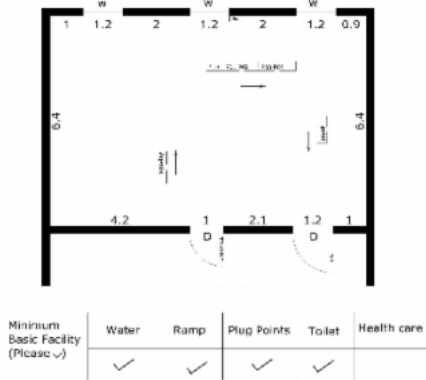

Cad View

Key MAP View