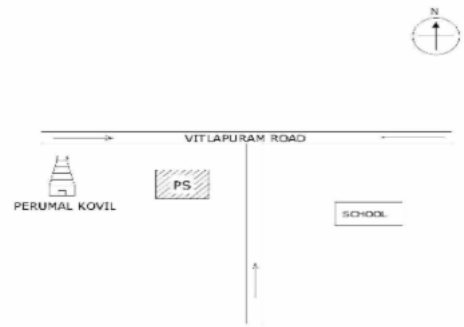

Google Map View

Polling Station Building Front View

Polling Station Front View

Cad View

Key MAP View

சட்டமன்றத் தொகுதியின் எண் மற்றும் பெயர் : 72-திண்டிவனம் மற்றும் பெயர் 1-வடஆலப்பாக்கம் (வ.கி) & (ஊ), விட்டாலபுரம் ரோடு பிரிவு எண் மற்றும் பெயர்