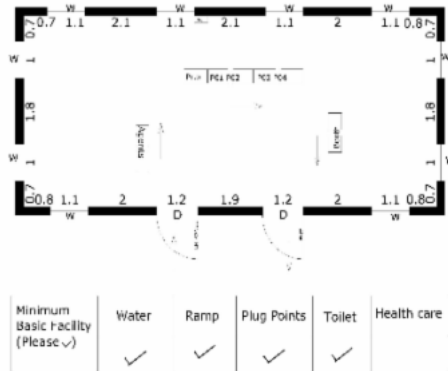

Cad View

Key MAP View