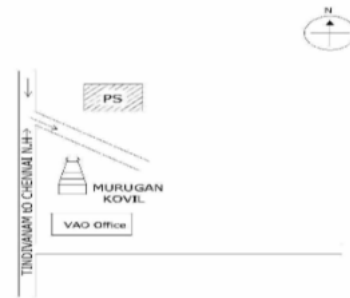

Polling Station Front View

Cad View

Minimum Basic Facility (Please ✓)	Water	Ramp	Plug Points	Toilet	Health care
	✓	✓	✓	✓	

Key MAP View

சட்டமன்றத் தொகுதியின் எண் மற்றும் பெயர் : 72-திண்டிவனம் பிரிவு எண் மற்றும் பெயர் 1-சலவாதி (வ.கி) & (ஊ), நெடுந்தெரு