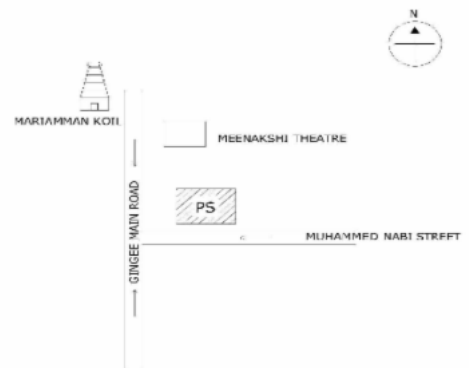

Google Map View

Polling Station Building Front View

Polling Station Front View

Cad View

Key MAP View

1 பெயர் : சந்திரசேகரன் தந்தை பெயர்: துரைக்கண்ணு வீட்டு எண் : 1 வயது : 79 பாலினம் : ஆண் Photo is available	XYA1374677	2 பெயர் : ராதா தந்தை பெயர்: முனுசாமி வீட்டு எண் : 1 வயது : 76 பாலினம் : ஆண் Photo is available	XYA1374685	3 பெயர் : கனகமாலை கணவர் பெயர்: சம்பத் வீட்டு எண் : 1 வயது : 74 பாலினம் : பெண் Photo is available	DYD2696383
4 பெயர் : சிவகாமி கணவர் பெயர்: சந்திரசேகரன் வீட்டு எண் : 1 வயது : 69 பாலினம் : பெண் Photo is available	XYA1374693	5 பெயர் : ரவிக்குமார் தந்தை பெயர்: பூபாலன் வீட்டு எண் : 1 வயது : 65 பாலினம் : ஆண் Photo is available	XYA0931055	6 பெயர் : ஆஷு ஷா கணவர் பெயர்: ஷாஜஹான் வீட்டு எண் : 1 வயது : 64 பாலினம் : பெண் Photo is available	XYA1773068
7 பெயர் : பூந்தேவி கணவர் பெயர்: ரவிக்குமார் வீட்டு எண் : 1 வயது : 58 பாலினம் : பெண் Photo is available	XYA0628073	8 பெயர் : ராஜேந்திரன் தந்தை பெயர்: பூபால் வீட்டு எண் : 1 வயது : 54 பாலினம் : ஆண் Photo is available	XYA1374701	9 பெயர் : ஷாஜகான் தந்தை பெயர்: சையத் வீட்டு எண் : 1 வயது : 48 பாலினம் : ஆண் Photo is available	DYD0996058
10 பெயர் : வீணா கணவர் பெயர்: ராஜேந்திரன் வீட்டு எண் : 1 வயது : 47 பாலினம் : பெண் Photo is available	DYD2780203	11 பெயர் : தமிழரசன் தந்தை பெயர்: இராதா வீட்டு எண் : 1 வயது : 43 பாலினம் : ஆண் Photo is available	DYD2274613	12 பெயர் : நாகவள்ளி கணவர் பெயர்: கிருஷ்ணமூர்த்தி வீட்டு எண் : 01 வயது : 42 பாலினம் : பெண் Photo is available	XYA1889138
13 பெயர் : சோட்டிமா கணவர் பெயர்: ஷாஜஹான் வீட்டு எண் : 1 வயது : 42 பாலினம் : பெண் Photo is available	XYA1831759	14 பெயர் : விஜய் தந்தை பெயர்: இராதா வீட்டு எண் : 1 வயது : 40 பாலினம் : ஆண் Photo is available	XYA0416735	# 15 பெயர் : செளமியா சின்னராஜ் பாஸ்கரன் தந்தை பெயர்: பாஸ்கரன் வீட்டு எண் : 1 வயது : 37 பாலினம் : பெண் Photo is available	DYD2893220
16 பெயர் : இஜாஸ் பாஷா தந்தை பெயர்: செளகத் பாஷா வீட்டு எண் : 1 வயது : 36 பாலினம் : ஆண் Photo is available	XYA0337287	17 பெயர் : அர்ச்சனா தந்தை பெயர்: தேவ் வீட்டு எண் : 1 வயது : 33 பாலினம் : பெண் Photo is available	XYA0528166	18 பெயர் : யோகப்பிரியா தந்தை பெயர்: தேவ் வீட்டு எண் : 1 வயது : 32 பாலினம் : பெண் Photo is available	XYA0528174
19 பெயர் : அக்ரம் பாஷா தந்தை பெயர்: செளகத் பாஷா வீட்டு எண் : 1 வயது : 32 பாலினம் : ஆண் Photo is available	XYA0528281	20 பெயர் : ஆனந்தி கணவர் பெயர்: ராஜமுருகன் வீட்டு எண் : 1 வயது : 32 பாலினம் : பெண் Photo is available	XYA1979467	21 பெயர் : பாலாஜி தந்தை பெயர்: ரவிக்குமார் வீட்டு எண் : 1 வயது : 26 பாலினம் : ஆண் Photo is available	XYA1108869
22 பெயர் : சந்தியா தந்தை பெயர்: முருகன் வீட்டு எண் : 1 வயது : 24 பாலினம் : பெண் Photo is available	XYA1769744	23 பெயர் : வாசுபாலாஜி தந்தை பெயர்: இளங்கோ வீட்டு எண் : 1 வயது : 24 பாலினம் : ஆண் Photo is available	XYA1878636	24 பெயர் : கீர்த்தனா தந்தை பெயர்: முருகன் வீட்டு எண் : 1 வயது : 23 பாலினம் : பெண் Photo is available	XYA1879220
25 பெயர் : தேஜபுரீ கி நா தந்தை பெயர்: கிருஷ்ணமூர்த்தி வீட்டு எண் : 01 வயது : 21 பாலினம் : பெண் Photo is available	XYA2030237	26 பெயர் : தரணி கி தாயின் பெயர்: நாகவள்ளி வீட்டு எண் : 01 வயது : 20 பாலினம் : ஆண் Photo is available	XYA2101459	27 பெயர் : சந்திரபாபு தந்தை பெயர்: குந்துநாதன் வீட்டு எண் : 1/39 வயது : 66 பாலினம் : ஆண் Photo is available	XYA0937797
28 பெயர் : தரணேந்திரன் தந்தை பெயர்: சந்திரபாபு வீட்டு எண் : 1/39 வயது : 30 பாலினம் : ஆண் Photo is available	XYA0971218	29 பெயர் : ரமணி கணவர் பெயர்: நாகராசன் வீட்டு எண் : 1A வயது : 64 பாலினம் : பெண் Photo is available	DYD0971184	30 பெயர் : மஞ்சளா தந்தை பெயர்: நாகராசன் வீட்டு எண் : 1A வயது : 44 பாலினம் : பெண் Photo is available	DYD1209311