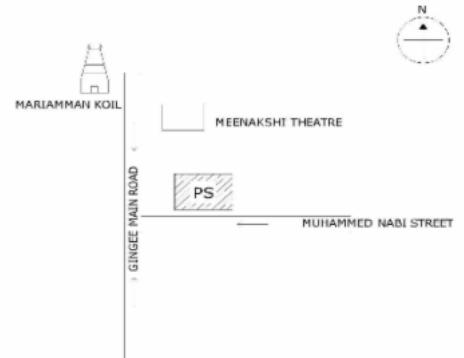

Cad View

Key MAP View