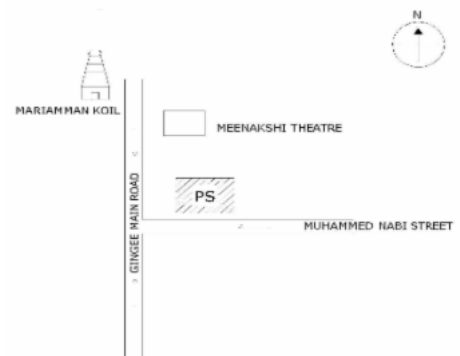

Google Map View

Polling Station Building Front View

Polling Station Front View

Cad View

Key MAP View

சட்டமன்றத் தொகுதியின் எண் மற்றும் பெயர் : 72-திண்டிவனம் மற்றும் பெயர் 1-திண்டிவனம் (நகராட்சி), வார்டு 1 ரோஷணை ரோடு பிரிவு எண் மற்றும் பெயர்