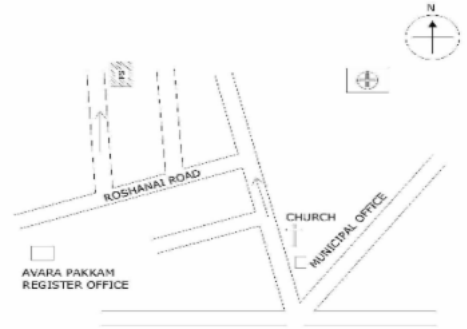

3. வாக்குச் சாவடியின் விவரங்கள்

<p>வாக்குச் சாவடியின் எண் மற்றும் பெயர் :</p> <p>79 - தாய் தமிழ் துவக்கப்பள்ளி, தெற்கு கட்டிடம் கிழக்கு பகுதி, ரோஷணை, திண்டிவனம்-604001</p> <p>வாக்குச் சாவடியின் முகவரி :</p> <p>தாய் தமிழ் துவக்கப்பள்ளி, தெற்கு கட்டிடம் கிழக்கு பகுதி, ரோஷணை, திண்டிவனம்-604001</p>	<p>வாக்குச் சாவடியின் வகைப்பாடு (ஆண்/பெண்/பொது)</p>	<p>பொது</p>
	<p>துணை வாக்குச் சாவடிகளின் எண்ணிக்கை :</p>	<p>0</p>

Polling Station Front View

Cad View

Key MAP View

Minimum Basic Facility (Please ✓)	Water	Ramp	Plug Points	Toilet	Health care
	✓	✓	✓	✓	✓

சட்டமன்றத் தொகுதியின் எண் மற்றும் பெயர் : 72-திண்டிவனம்
பிரிவு எண் மற்றும் பெயர் 1-திண்டிவனம் (ந), வார்டு 3 மாரியம்மன் கோயில் வடக்கு (2) தெரு