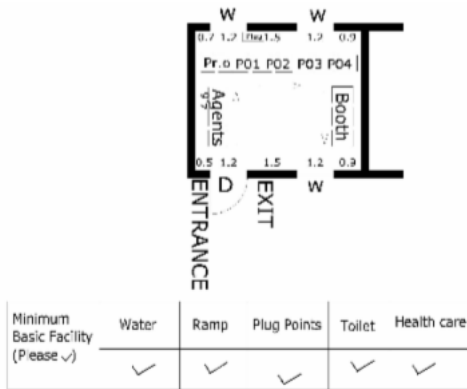

Cad View

Key MAP View