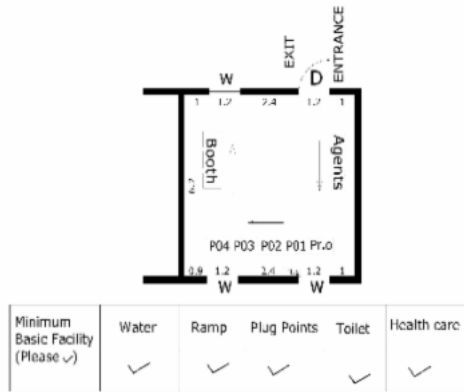

Google Map View

Polling Station Building Front View

Polling Station Front View

Cad View

Key MAP View

1 பெயர் : லதா கணவர் பெயர்: மதியழகன் வீட்டு எண் : 0 வயது : 60 பாலினம் : பெண் Photo is available	XYA2024123	2 பெயர் : நதியா தந்தை பெயர்: மதியழகன் வீட்டு எண் : 0 வயது : 34 பாலினம் : பெண் Photo is available	XYA2024115	3 பெயர் : கலியமூர்த்தி தந்தை பெயர்: கோவிந்தன் வீட்டு எண் : 1 வயது : 56 பாலினம் : ஆண் Photo is available	XYA1396092
4 பெயர் : சண்முகசுந்தரம் தந்தை பெயர்: ராமதாஸ் வீட்டு எண் : 1 வயது : 55 பாலினம் : ஆண் Photo is available	DYD2787679	5 பெயர் : சந்திரசேகர் தந்தை பெயர்: கோவிந்தன் வீட்டு எண் : 1 வயது : 53 பாலினம் : ஆண் Photo is available	XYA1396100	6 பெயர் : குணசுந்தரி கணவர் பெயர்: கலியமூர்த்தி வீட்டு எண் : 1 வயது : 50 பாலினம் : பெண் Photo is available	DYD2895035
7 பெயர் : ரவி தந்தை பெயர்: வேலாயுதம் வீட்டு எண் : 1 வயது : 49 பாலினம் : ஆண் Photo is available	XYA0626515	8 பெயர் : பிரேமா கணவர் பெயர்: சந்திரசேகர் வீட்டு எண் : 1 வயது : 48 பாலினம் : பெண் Photo is available	DYD1108489	9 பெயர் : புஷ்பா தந்தை பெயர்: கிருஷ்ணன் வீட்டு எண் : 1 வயது : 31 பாலினம் : பெண் Photo is available	XYA0626606
10 பெயர் : கில்பிரசாத் தந்தை பெயர்: கலியமூர்த்தி வீட்டு எண் : 1 வயது : 29 பாலினம் : ஆண் Photo is available	XYA0856732	11 பெயர் : மோனிஷா தந்தை பெயர்: கலியமூர்த்தி வீட்டு எண் : 1 வயது : 28 பாலினம் : பெண் Photo is available	XYA0928549	12 பெயர் : விசாலாட்சி தந்தை பெயர்: சந்திரசேகர் வீட்டு எண் : 1 வயது : 27 பாலினம் : பெண் Photo is available	XYA1015916
13 பெயர் : சரத் தந்தை பெயர்: சண்முகம் வீட்டு எண் : 1 வயது : 26 பாலினம் : ஆண் Photo is available	XYA1165489	14 பெயர் : தனலட்சுமி கணவர் பெயர்: ராமலிங்கம் வீட்டு எண் : 1/12-2 வயது : 75 பாலினம் : பெண் Photo is available	XYA1816834	15 பெயர் : தேவராசு தந்தை பெயர்: பொன்னையா வீட்டு எண் : 1A வயது : 70 பாலினம் : ஆண் Photo is available	XYA1396118
16 பெயர் : குமாரி கணவர் பெயர்: தேவராசு வீட்டு எண் : 1A வயது : 65 பாலினம் : பெண் Photo is available	XYA1396126	17 பெயர் : சித்ரா தந்தை பெயர்: தேவராஜி வீட்டு எண் : 1A வயது : 36 பாலினம் : பெண் Photo is available	XYA0033670	18 பெயர் : சொப்பனா கணவர் பெயர்: சரவணன் வீட்டு எண் : 3 வயது : 47 பாலினம் : பெண் Photo is available	DYD2603678
19 பெயர் : மகாலட்சுமி கணவர் பெயர்: தேவராஜ் வீட்டு எண் : 3 வயது : 40 பாலினம் : பெண் Photo is available	DYD2787695	20 பெயர் : பாபு தந்தை பெயர்: டெல்லி வீட்டு எண் : 4 வயது : 53 பாலினம் : ஆண் Photo is available	XYA0454041	21 பெயர் : கோமதி கணவர் பெயர்: பாபு வீட்டு எண் : 4 வயது : 48 பாலினம் : பெண் Photo is available	XYA0454207
22 பெயர் : கஸ்தூரி கணவர் பெயர்: மோகன்ஆச்சாரி வீட்டு எண் : 4A வயது : 70 பாலினம் : பெண் Photo is available	XYA1396134	23 பெயர் : கணேசன் தந்தை பெயர்: மோகன்ஆச்சாரி வீட்டு எண் : 4A வயது : 51 பாலினம் : ஆண் Photo is available	XYA1396142	24 பெயர் : விமலா கணவர் பெயர்: கார்த்திகேயன் வீட்டு எண் : 4-A வயது : 49 பாலினம் : பெண் Photo is available	XYA0411132
25 பெயர் : ராமமூர்த்தி தந்தை பெயர்: எல்லப்பன் வீட்டு எண் : 5 வயது : 59 பாலினம் : ஆண் Photo is available	XYA0541490	26 பெயர் : தேவகி கணவர் பெயர்: எல்லப்பன் வீட்டு எண் : 5 வயது : 55 பாலினம் : பெண் Photo is available	XYA0964700	27 பெயர் : பரமேஸ்வரி கணவர் பெயர்: இராமமூர்த்தி வீட்டு எண் : 5 வயது : 43 பாலினம் : பெண் Photo is available	XYA0739326
28 பெயர் : நரேந்திரன் தந்தை பெயர்: கணேசன் வீட்டு எண் : 5 வயது : 38 பாலினம் : ஆண் Photo is available	XYA0342329	29 பெயர் : கோகுலன் தந்தை பெயர்: கணேசன் வீட்டு எண் : 5 வயது : 38 பாலினம் : ஆண் Photo is available	XYA0342345	30 பெயர் : அகல்யா தந்தை பெயர்: ராமமூர்த்தி வீட்டு எண் : 5 வயது : 29 பாலினம் : பெண் Photo is available	XYA0964726