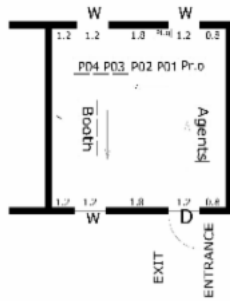

Google Map View

Polling Station Building Front View

Polling Station Front View

Cad View

Key MAP View

Minimum Basic Facility (Please ✓)	Water	Ramp	Plug Points	Toilet	Health care
	✓	✓	✓	✓	✓

1 பெயர் : ரங்கராஜன் தந்தை பெயர்: சஞ்சீவி வீட்டு எண் : 8 வயது : 75 பாலினம் : ஆண்	DYD1208834 Photo is available	2 பெயர் : உமா கணவர் பெயர்: ரங்கராஜன் வீட்டு எண் : 8 வயது : 70 பாலினம் : பெண்	XYA1367275 Photo is available	3 பெயர் : உஷா கணவர் பெயர்: ராஜன் வீட்டு எண் : 9 வயது : 46 பாலினம் : பெண்	XYA0034470 Photo is available
4 பெயர் : கலைச்செல்வி கணவர் பெயர்: இளங்கோவன் வீட்டு எண் : 9 ஏ வயது : 55 பாலினம் : பெண்	XYA1882646 Photo is available	5 பெயர் : தமயந்தி தந்தை பெயர்: இளங்கோவன் வீட்டு எண் : 9 ஏ வயது : 27 பாலினம் : பெண்	XYA1882653 Photo is available	6 பெயர் : மோகன்தாஸ் தந்தை பெயர்: ராமகிருஷ்ணன் வீட்டு எண் : 14 வயது : 54 பாலினம் : ஆண்	XYA1367291 Photo is available
7 பெயர் : பிரகாஷ் தந்தை பெயர்: ராமகிருஷ்ணன் வீட்டு எண் : 14 வயது : 52 பாலினம் : ஆண்	XYA1367309 Photo is available	8 பெயர் : பத்மாவதி கணவர் பெயர்: ராமகிருஷ்ணன் வீட்டு எண் : 14/21 வயது : 75 பாலினம் : பெண்	XYA2058691 Photo is available	9 பெயர் : சுஜாதா கணவர் பெயர்: மோகன்தாஸ் வீட்டு எண் : 14/21 வயது : 48 பாலினம் : பெண்	XYA2058725 Photo is available
10 பெயர் : விஷ்ணுபிரசாத் தந்தை பெயர்: மோகன்தாஸ் வீட்டு எண் : 14/21 வயது : 21 பாலினம் : ஆண்	XYA2058733 Photo is available	11 பெயர் : பாபுதாஸ் தந்தை பெயர்: ராமகிருஷ்ணன் வீட்டு எண் : 14/21பீ வயது : 61 பாலினம் : ஆண்	XYA1367283 Photo is available	12 பெயர் : விஜயா கணவர் பெயர்: பாபுதாஸ் வீட்டு எண் : 14/21பி வயது : 54 பாலினம் : பெண்	XYA0454702 Photo is available
13 பெயர் : அஜீத் தந்தை பெயர்: பாலு வீட்டு எண் : 42ஏ வயது : 25 பாலினம் : ஆண்	XYA1142728 Photo is available	14 பெயர் : ஏழுமலை தந்தை பெயர்: குப்புசாமி வீட்டு எண் : 44B வயது : 89 பாலினம் : ஆண்	XYA1367317 Photo is available	15 பெயர் : புனிதவதி கணவர் பெயர்: கோவிந்தசாமி வீட்டு எண் : 44B-1 வயது : 74 பாலினம் : பெண்	XYA1367341 Photo is available
16 பெயர் : சுரேஷ்குமார் தந்தை பெயர்: கோவிந்தசாமி வீட்டு எண் : 44B-1 வயது : 47 பாலினம் : ஆண்	DYD1179910 Photo is available	17 பெயர் : கமலலட்சுமி கணவர் பெயர்: பாலசந்தர் வீட்டு எண் : 44B-1 வயது : 45 பாலினம் : பெண்	DYD2604817 Photo is available	18 பெயர் : ராஜூ தந்தை பெயர்: கண்ணன் வீட்டு எண் : 44B-2 வயது : 59 பாலினம் : ஆண்	DYD2604841 Photo is available
19 பெயர் : ஈஸ்வரி கணவர் பெயர்: ராஜூ வீட்டு எண் : 44B-2 வயது : 51 பாலினம் : பெண்	XYA1367366 Photo is available	20 பெயர் : ஹேமப்பிரியா கணவர் பெயர்: சுரேஷ்குமார் வீட்டு எண் : 44C வயது : 36 பாலினம் : பெண்	XYA1016179 Photo is available	21 பெயர் : ராஜன் கோ வெ தந்தை பெயர்: கோவிந்தசாமி வீட்டு எண் : 44சி/9 வயது : 53 பாலினம் : ஆண்	XYA1367358 Photo is available
22 பெயர் : ஹரி சங்கரி ரா உ தந்தை பெயர்: ராஜன் வீட்டு எண் : 44சி/9 வயது : 19 பாலினம் : பெண்	XYA2137925 Photo is available				