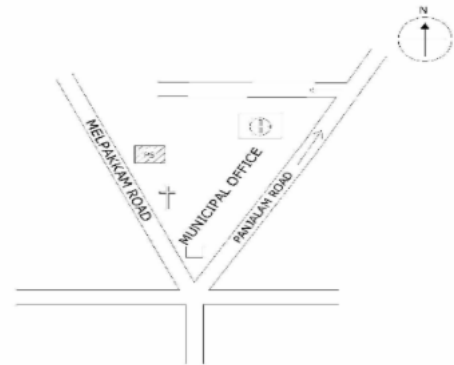

Cad View

Key MAP View