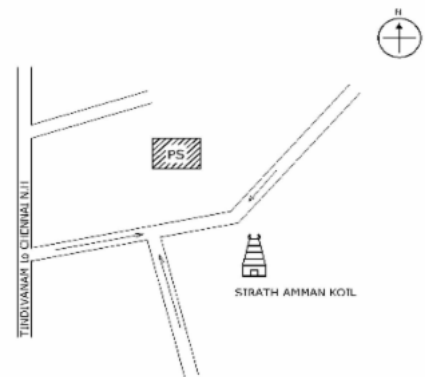

Key MAP View