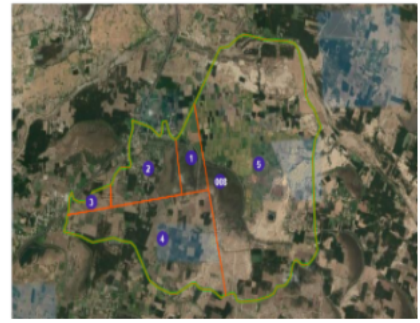

4. வாக்காளர்களின் எண்ணிக்கை

தொடங்கும் வரிசை எண்	முடியும் வரிசை எண்.	நிகர வாக்காளர்களின் எண்ணிக்கை			
		ஆண்	பெண்	மூன்றாம் பாலினம்	மொத்தம்
1	751	370	375	0	745

கையொப்பம்

Nazri Naksha

Google Map View

Polling Station Building Front View