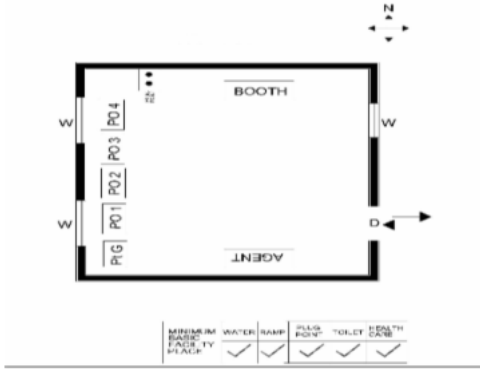

Google Map View

Polling Station Building Front View

Polling Station Front View

Cad View

Key MAP View

சட்டமன்றத் தொகுதியின் எண் மற்றும் பெயர் : 72-திண்டிவனம்  
பிரிவு எண் மற்றும் பெயர் 1-திண்டிவனம் (ந), வார்டு 16 கலைஞர் கருணாநிதி தெரு