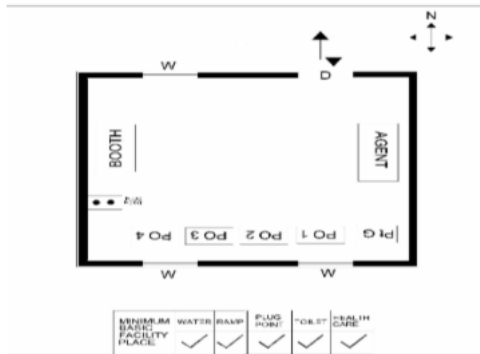

Google Map View

Polling Station Building Front View

Polling Station Front View

Cad View

Key MAP View

<p># 1</p> <p>பெயர் : அஸ்வின்குமார் காளியப்பன் இதரர் பெயர் : சரஸ்வதி வீட்டு எண் : 1 வயது : 36 பாலினம் : ஆண்</p> <p>Photo is available</p>	XYA0412379	<p>2</p> <p>பெயர் : பவித்ரா தந்தை பெயர் : நம்பிராஜன் வீட்டு எண் : 1-56 வயது : 38 பாலினம் : பெண்</p> <p>Photo is available</p>	XYA0037150	<p>3</p> <p>பெயர் : பழனி தந்தை பெயர் : முணுசாமி வீட்டு எண் : 2 வயது : 44 பாலினம் : ஆண்</p> <p>Photo is available</p>	DYD1128750
<p>4</p> <p>பெயர் : பிரின்ஸ்ராஜ் அப்பு தந்தை பெயர் : ராஜ்குமார் செல்வராஜ் வீட்டு எண் : 2 வயது : 25 பாலினம் : ஆண்</p> <p>Photo is available</p>	XYA1185859	<p>5</p> <p>பெயர் : சாந்தினிதேவி கணவர் பெயர் : அகஸ்டின் வீட்டு எண் : 2-1 வயது : 55 பாலினம் : பெண்</p> <p>Photo is available</p>	XYA1384601	<p>6</p> <p>பெயர் : மலர்விழி தாயின் பெயர் : வெண்ணிலா வீட்டு எண் : 2A வயது : 47 பாலினம் : பெண்</p> <p>Photo is available</p>	XYA0170985
<p>7</p> <p>பெயர் : ராஜகாந்தி கணவர் பெயர் : சூரசங்கு வீட்டு எண் : 3 வயது : 74 பாலினம் : பெண்</p> <p>Photo is available</p>	XYA1384619	<p>8</p> <p>பெயர் : ராஜசேகர் தந்தை பெயர் : ராஜப்பன் வீட்டு எண் : 3 வயது : 70 பாலினம் : ஆண்</p> <p>Photo is available</p>	XYA0343988	<p>9</p> <p>பெயர் : ராஜேஸ்வரி கணவர் பெயர் : ராஜப்பன் வீட்டு எண் : 3 வயது : 69 பாலினம் : பெண்</p> <p>Photo is available</p>	XYA0479030
<p>10</p> <p>பெயர் : ராதா கணவர் பெயர் : ராஜசேகர் வீட்டு எண் : 3 வயது : 59 பாலினம் : பெண்</p> <p>Photo is available</p>	XYA1384635	<p>11</p> <p>பெயர் : மீனாட்சி தாயின் பெயர் : ராஜகாந்தி வீட்டு எண் : 3 வயது : 47 பாலினம் : பெண்</p> <p>Photo is available</p>	XYA0036772	<p>12</p> <p>பெயர் : சாந்தி கணவர் பெயர் : சிவராஜ் வீட்டு எண் : 3-1 வயது : 73 பாலினம் : பெண்</p> <p>Photo is available</p>	XYA1384643
<p>13</p> <p>பெயர் : செல்லம்மாள் கணவர் பெயர் : நாகப்பன் வீட்டு எண் : 3A வயது : 81 பாலினம் : பெண்</p> <p>Photo is available</p>	XYA0037168	<p>14</p> <p>பெயர் : ரவிராஜன் தந்தை பெயர் : நாகப்பன் வீட்டு எண் : 3A வயது : 63 பாலினம் : ஆண்</p> <p>Photo is available</p>	XYA0037176	<p>15</p> <p>பெயர் : இளவரசன் தந்தை பெயர் : வரதராஜ் வீட்டு எண் : 4 வயது : 59 பாலினம் : ஆண்</p> <p>Photo is available</p>	DYD2794485
<p>16</p> <p>பெயர் : செங்கேணி தந்தை பெயர் : நீலகண்டன் வீட்டு எண் : 4 வயது : 56 பாலினம் : ஆண்</p> <p>Photo is available</p>	XYA0814822	<p>17</p> <p>பெயர் : லதா கணவர் பெயர் : இளவரசன் வீட்டு எண் : 4 வயது : 54 பாலினம் : பெண்</p> <p>Photo is available</p>	DYD2794493	<p>18</p> <p>பெயர் : சந்தோஷ்குமார் தந்தை பெயர் : இராமகிருஷ்ணன் வீட்டு எண் : 4 வயது : 44 பாலினம் : ஆண்</p> <p>Photo is available</p>	DYD1188119
<p>19</p> <p>பெயர் : சதீஷ்குமார் தந்தை பெயர் : வெங்கடேசன் வீட்டு எண் : 4 வயது : 43 பாலினம் : ஆண்</p> <p>Photo is available</p>	DYD2794253	<p>20</p> <p>பெயர் : நந்தினி தந்தை பெயர் : கார்த்திகேயன் வீட்டு எண் : 4 வயது : 38 பாலினம் : பெண்</p> <p>Photo is available</p>	XYA0036798	<p>21</p> <p>பெயர் : பாரத் தந்தை பெயர் : கனகராஜ் வீட்டு எண் : 4 வயது : 35 பாலினம் : ஆண்</p> <p>Photo is available</p>	XYA0171033
<p>22</p> <p>பெயர் : இளவரசி தந்தை பெயர் : செங்கேணி வீட்டு எண் : 4 வயது : 27 பாலினம் : பெண்</p> <p>Photo is available</p>	XYA1056647	<p>23</p> <p>பெயர் : இளையராணி தந்தை பெயர் : செங்கேணி வீட்டு எண் : 4 வயது : 25 பாலினம் : பெண்</p> <p>Photo is available</p>	XYA1870906	<p>24</p> <p>பெயர் : தினேஷ் தந்தை பெயர் : செங்கேணி வீட்டு எண் : 4 வயது : 24 பாலினம் : ஆண்</p> <p>Photo is available</p>	XYA1815075
<p>25</p> <p>பெயர் : சத்யவர்ஷினி தந்தை பெயர் : நாராயண மூர்த்தி வீட்டு எண் : 4/37பி வயது : 25 பாலினம் : பெண்</p> <p>Photo is available</p>	XYA1144625	<p>26</p> <p>பெயர் : புகழ்மங்கை கணவர் பெயர் : கனகராஜ் வீட்டு எண் : 4A வயது : 66 பாலினம் : பெண்</p> <p>Photo is available</p>	XYA1384668	<p>27</p> <p>பெயர் : திருமதி கணவர் பெயர் : செங்கேணி வீட்டு எண் : 4A வயது : 48 பாலினம் : பெண்</p> <p>Photo is available</p>	XYA0036806
<p>28</p> <p>பெயர் : முருகன் தந்தை பெயர் : ராஜேந்திரன் வீட்டு எண் : 4A வயது : 39 பாலினம் : ஆண்</p> <p>Photo is available</p>	XYA0036822	<p>29</p> <p>பெயர் : செளந்தரி தந்தை பெயர் : ராஜேந்திரன் வீட்டு எண் : 4A வயது : 35 பாலினம் : பெண்</p> <p>Photo is available</p>	XYA0146613	<p>30</p> <p>பெயர் : ரபேக்கா கணவர் பெயர் : சதிஸ்குமார் வீட்டு எண் : 4B வயது : 43 பாலினம் : பெண்</p> <p>Photo is available</p>	XYA0036830