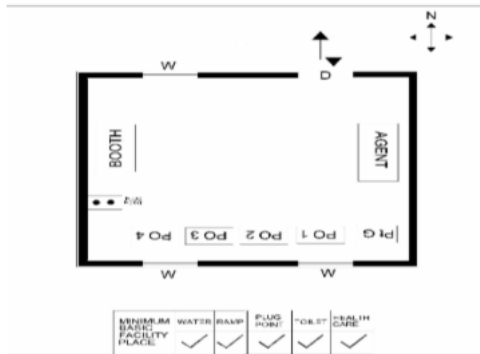

Google Map View

Polling Station Building Front View

Polling Station Front View

Cad View

Key MAP View

சட்டமன்றத் தொகுதியின் எண் மற்றும் பெயர் : 72-திண்டிவனம் பிரிவு எண் மற்றும் பெயர் 1-திண்டிவனம் (ந), வார்டு 16 நந்தணன் தெரு (நத்தமேடு)