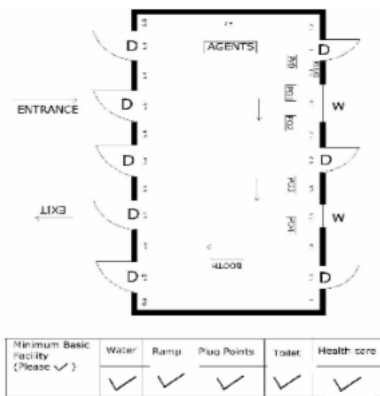

Google Map View

Polling Station Building Front View

Polling Station Front View

Cad View

Key MAP View

சட்டமன்றத் தொகுதியின் எண் மற்றும் பெயர் : 72-திண்டிவனம் பிரிவு எண் மற்றும் பெயர் 1-திண்டிவனம் (ந), வார்டு 9 தீர்த்த குளக்கரை தெரு