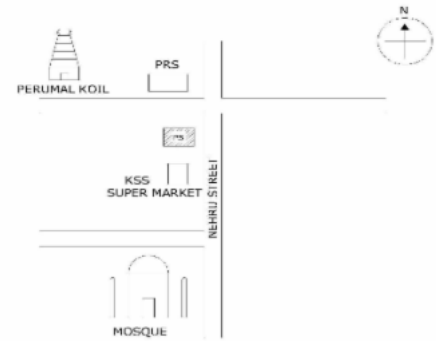

Google Map View

Polling Station Building Front View

Polling Station Front View

Cad View

Key MAP View

Minimum Basic Facility (Please ✓ )	Water	Ramp	Plug Points	Toilet	Health care
	✓	✓	✓	✓	✓

1 பெயர் : ராஜபுரீ கணவர் பெயர்: முரளிதரன் வீட்டு எண் : 1 வயது : 57 பாலினம் : பெண்	XYA1394360 Photo is available	2 பெயர் : பாலாஜி தந்தை பெயர்: ராகவேந்திரன் வீட்டு எண் : 1 வயது : 43 பாலினம் : ஆண்	XYA0659631 Photo is available	3 பெயர் : பத்மாவதி கணவர் பெயர்: சீனுவாசன் வீட்டு எண் : 2 வயது : 86 பாலினம் : பெண்	XYA0659623 Photo is available
4 பெயர் : ராகவன் தந்தை பெயர்: சீனிவாசன் வீட்டு எண் : 2 வயது : 70 பாலினம் : ஆண்	XYA1394378 Photo is available	5 பெயர் : விஜயலட்சுமி கணவர் பெயர்: நரசிம்மன் வீட்டு எண் : 2 வயது : 34 பாலினம் : பெண்	XYA1394394 Photo is available	6 பெயர் : சந்திரிகா கணவர் பெயர்: பாண்டியன் வீட்டு எண் : 2-9 வயது : 60 பாலினம் : பெண்	XYA0350314 Photo is available
7 பெயர் : பாண்டியன் தந்தை பெயர்: பெருமாள் வீட்டு எண் : 2-9 வயது : 58 பாலினம் : ஆண்	XYA0349613 Photo is available	8 பெயர் : ராகவேந்திரன் தந்தை பெயர்: ரங்காராவ் வீட்டு எண் : 3 வயது : 69 பாலினம் : ஆண்	DYD0983650 Photo is available	9 பெயர் : முகம்மது இப்ராஹிம் தந்தை பெயர்: சீராஜதீன் வீட்டு எண் : 6 வயது : 29 பாலினம் : ஆண்	XYA0858381 Photo is available
10 பெயர் : ரவி தந்தை பெயர்: ராஜா வீட்டு எண் : 7 வயது : 32 பாலினம் : ஆண்	XYA1113489 Photo is available	11 பெயர் : பிரியதர்ஷினி கணவர் பெயர்: அப்பாண்டராஜ் வீட்டு எண் : 8 வயது : 41 பாலினம் : பெண்	XYA0659805 Photo is available	12 பெயர் : ஆதிநாத் பிரபு தந்தை பெயர்: அபராஜிதன் வீட்டு எண் : 8 வயது : 30 பாலினம் : ஆண்	XYA0929760 Photo is available
13 பெயர் : பத்மபிரியா தந்தை பெயர்: அபரசிதன் வீட்டு எண் : 8/1 வயது : 24 பாலினம் : ஆண்	XYA1870880 Photo is available	14 பெயர் : தீலிப்குமார் தந்தை பெயர்: சந்தரபிரகாஷ் வீட்டு எண் : 10 வயது : 27 பாலினம் : ஆண்	XYA1017102 Photo is available	15 பெயர் : வினிதா சி தந்தை பெயர்: மூர்த்தி வீட்டு எண் : 11 வயது : 25 பாலினம் : ஆண்	XYA1913193 Photo is available
16 பெயர் : சமதி தந்தை பெயர்: ராஜசேகர் வீட்டு எண் : 12 வயது : 31 பாலினம் : பெண்	XYA0742445 Photo is available	17 பெயர் : ஜெயச்சந்திரன் தந்தை பெயர்: வர்த்தமானன் வீட்டு எண் : 13 வயது : 66 பாலினம் : ஆண்	XYA1394402 Photo is available	18 பெயர் : சாருமதி கணவர் பெயர்: ஜெயசந்திரன் வீட்டு எண் : 13 வயது : 58 பாலினம் : பெண்	XYA1394410 Photo is available
19 பெயர் : கமலவரீஷினி தந்தை பெயர்: ஜெயசந்திரன் வீட்டு எண் : 13 வயது : 33 பாலினம் : பெண்	XYA0413104 Photo is available	20 பெயர் : பிரபாகரன் தந்தை பெயர்: கிருஷ்ணமூர்த்தி வீட்டு எண் : 14/11 வயது : 56 பாலினம் : ஆண்	XYA2058832 Photo is available	21 பெயர் : ஜெயபால் தந்தை பெயர்: பரதேஸ்வரன் வீட்டு எண் : 15 வயது : 66 பாலினம் : ஆண்	XYA1394428 Photo is available
22 பெயர் : அபாராஜிதன் தந்தை பெயர்: பரதேஸ்வரன் வீட்டு எண் : 15 வயது : 59 பாலினம் : ஆண்	XYA1394436 Photo is available	23 பெயர் : சரஸ்வதி கணவர் பெயர்: ஜெயபால் வீட்டு எண் : 15 வயது : 34 பாலினம் : பெண்	XYA1394444 Photo is available	24 பெயர் : பழனி தந்தை பெயர்: ஏழுமலை வீட்டு எண் : 21 வயது : 44 பாலினம் : ஆண்	DYD0981076 Photo is available
25 பெயர் : ஜெயபிரகாஷ் தந்தை பெயர்: ஏழுமலை வீட்டு எண் : 21 வயது : 41 பாலினம் : ஆண்	XYA0228296 Photo is available	26 பெயர் : பவானி கணவர் பெயர்: பழனி வீட்டு எண் : 21 வயது : 38 பாலினம் : பெண்	XYA0228312 Photo is available	27 பெயர் : ஹரி கிருஷ்ணன் தந்தை பெயர்: சுப்புரமணி வீட்டு எண் : 25/15 வயது : 25 பாலினம் : ஆண்	XYA1144740 Photo is available
28 பெயர் : தேவி லக்ஷ்மி பிரியா தந்தை பெயர்: பெருமாள் வீட்டு எண் : எண் 2/9 வயது : 25 பாலினம் : பெண்	XYA1176031 Photo is available	29 பெயர் : ராகவி ந தந்தை பெயர்: நரசிம்மன் சீ வீட்டு எண் : எண் 2/9 வயது : 24 பாலினம் : பெண்	XYA2030096 Photo is available		