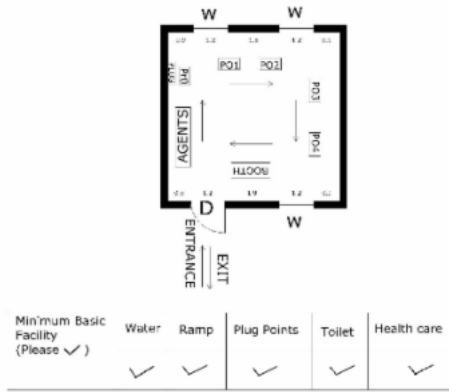

Cad View

Key MAP View