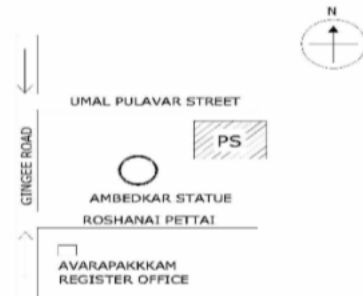

Cad View

Key MAP View