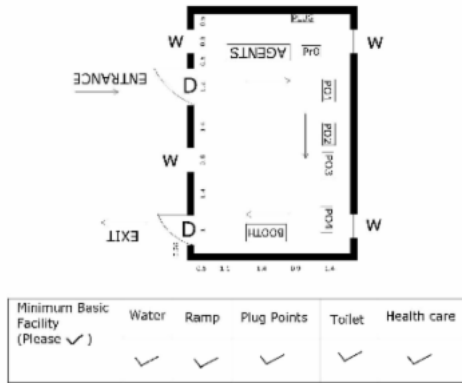

Cad View

Key MAP View