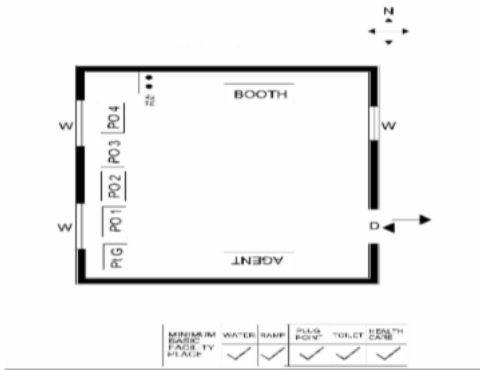

Cad View

Key MAP View